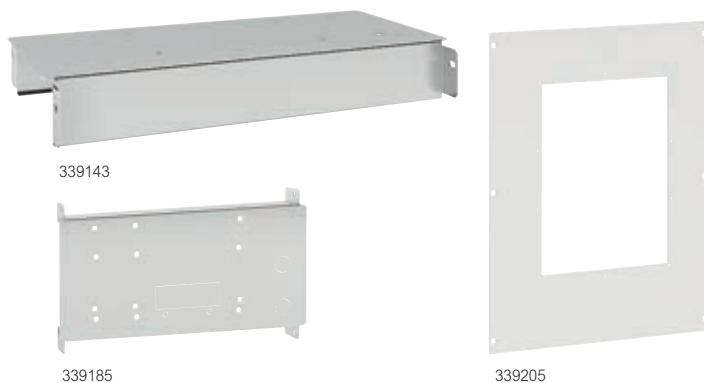

Ref.	Afdekplaten voor SPX ³ -V
339454	Bevestiging van de afdekplaten met grendels, kwartslagschroeven of schroeven Voor SPX³-V horizontale montage Voor vloerkast 36 modules
339452	Voor SPX³-V verticale montage Voor vloerkast 24 modules
339453	Voor vloerkast 36 modules

Ref.	Afsluitplaat voor SPX ³ -V afdekplaat
339457	Voor afdekplaat SPX ³ -V

Ref.	Bevestigingsplaten voor SPX-D verticale montage
339460	Voor SPX-D 3P of 4P
339461	Voor SPX-D 160 Voor vloerkast 16 modules
339462	Voor vloerkast 24 modules Voor vloerkast 36 modules
339481	Voor SPX-D 250 en 400 Voor vloerkast 24 modules
339482	Voor vloerkast 36 modules
339521	Voor SPX-D 630 Voor vloerkast 24 modules
339522	Voor vloerkast 36 modules

Ref.	Afdekplaten voor SPX-D verticale montage
339471	Bevestiging van de afdekplaten met grendels, kwartslagschroeven of schroeven

339471	Voor SPX-D 160 Voor vloerkast 16 modules	
339473	Voor vloerkast 24 modules	
339475	Voor vloerkast 36 modules	
339493	Voor SPX-D 250 en 400 Voor vloerkast 24 modules	
339495	Voor vloerkast 36 modules	
339533	Voor SPX-D 630 Voor vloerkast 24 modules	
339535	Voor vloerkast 36 modules	

XL³ S 4000

uitrustingen voor montage van DMX³ op plaat

Ref.	Bevestigingsplaten voor DMX ³ maat 1600
339101	Vaste of uitrijdbare versie Voor vloerkast 16 modules
339103	Voor vloerkast 24 modules
339105	Voor vloerkast 36 modules