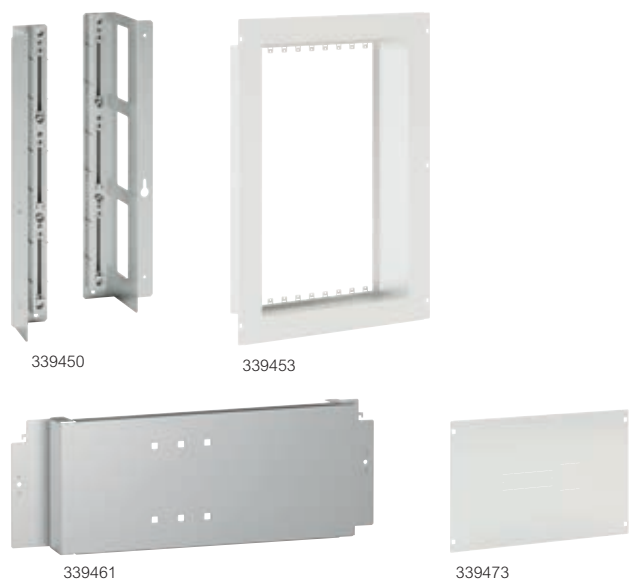

XL³ S 4000

uitrustingen voor montage van SPX³-V en SPX-D op railstel of plaat

Ref.	Bevestigingsbeugels voor isolerende steunen SPX ³ -V
339451	Voor de bevestiging van de isolerende steunen ref. 605880 voor SPX ³ -V op railstel
339450	Voor SPX ³ -V horizontale montage Voor SPX ³ -V verticale montage

Ref.	Afdekplaten voor SPX ³ -V
339454	Bevestiging van de afdekplaten met grendels, kwartslagschroeven of schroeven Voor SPX³-V horizontale montage Voor vloerkast 36 modules
339452	Voor SPX³-V verticale montage Voor vloerkast 24 modules
339453	Voor vloerkast 36 modules

Ref.	Afsluitplaat voor SPX ³ -V afdekplaat
339457	Voor afdekplaat SPX ³ -V

Ref.	Bevestigingsplaten voor SPX-D verticale montage
339460	Voor SPX-D 3P of 4P
339461	Voor SPX-D 160 Voor vloerkast 16 modules
339462	Voor vloerkast 24 modules Voor vloerkast 36 modules
339481	Voor SPX-D 250 en 400 Voor vloerkast 24 modules
339482	Voor vloerkast 36 modules
339521	Voor SPX-D 630 Voor vloerkast 24 modules
339522	Voor vloerkast 36 modules

Ref.	Afdekplaten voor SPX-D verticale montage
339471	Bevestiging van de afdekplaten met grendels, kwartslagschroeven of schroeven

339471	Voor SPX-D 160 Voor vloerkast 16 modules	
339473	Voor vloerkast 24 modules	
339475	Voor vloerkast 36 modules	
339493	Voor SPX-D 250 en 400 Voor vloerkast 24 modules	
339495	Voor vloerkast 36 modules	
339533	Voor SPX-D 630 Voor vloerkast 24 modules	
339535	Voor vloerkast 36 modules	