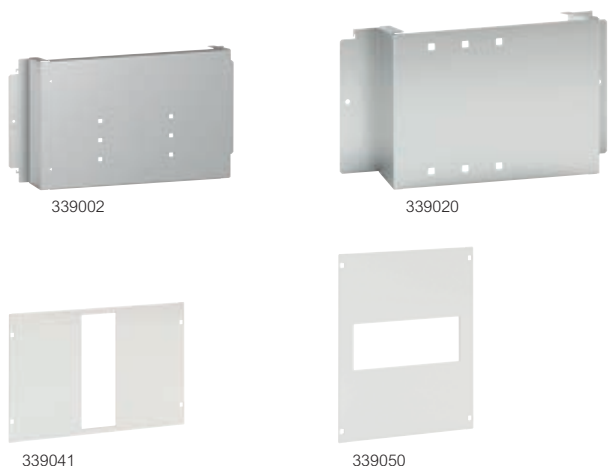

## XL<sup>3</sup> S 4000

uitrustingen voor montage van DPX-IS 630 op plaat

Ref.	Bevestigingsplaten voor DPX-IS 630
3P / 4P 339002 339014	<b>horizontale montage op laterale stijprofielen</b> Voor vloerkast 24 modules Voor vloerkast 36 modules
3P 339614	<b>horizontale montage op centraal stijprofiel</b> Voor DPX-IS 630
3P / 4P 339020 339022 339024	<b>verticale montage</b> Voor vloerkast 16 modules Voor vloerkast 24 modules Voor vloerkast 36 modules
3P / 4P 339041 339043	<b>Afdekplaten voor DPX-IS 630 horizontale montage</b> Bevestiging van de afdekplaten met grendels, kwartslagschroeven of schroeven Voor behuizing 24 modules Voor behuizing 36 modules
3P / 4P 339050 339052 339054	<b>Afdekplaten voor DPX-IS 630 verticale montage</b> Bevestiging van de afdekplaten met grendels, kwartslagschroeven of schroeven Voor behuizing 16 modules Voor behuizing 24 modules Voor behuizing 36 modules