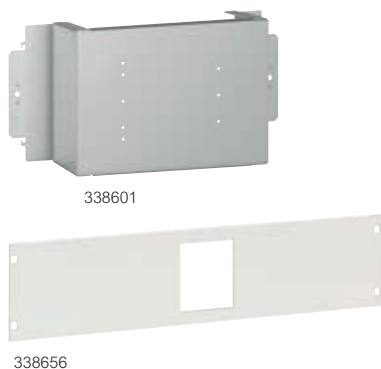

XL³ S 4000

uitrustingen voor montage van DPX³ 250 HP op plaat

Ref. Bevestigingsplaten (geringe hoogte) voor DPX³ 250 HP - horizontale montage

Ref.	3P	4P
338600	Voor behuizing 16 modules	
338603	Voor behuizing 24 modules	
338606	Voor behuizing 36 modules	

Bevestigingsplaten voor DPX³ 250 HP horizontale montage

Ref.	3P / 4P
338601	Voor behuizing 16 modules
338604	Voor behuizing 24 modules
338607	Voor behuizing 36 modules

Bevestigingsplaten voor DPX³ 250 HP verticale montage