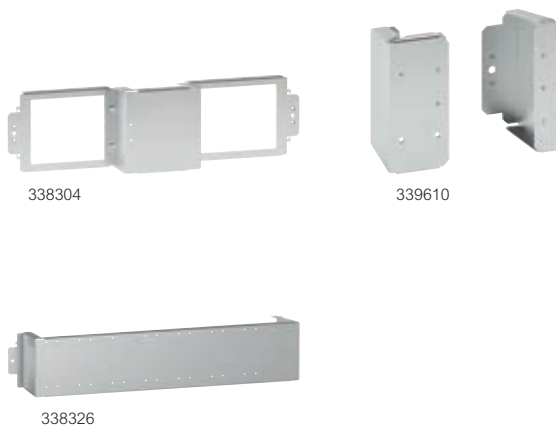

XL³ S 4000

uitrustingen voor montage van DPX³ 160/250 op plaat

Ref.	Bevestigingsplaten voor DPX³ 160/250 horizontale montage op laterale stijprofielen
Ref.	DPX³ 160
338300	Voor vloerkast 16 modules
338301	Voor vloerkast 24 modules
338304	Voor vloerkast 36 modules
338307	Voor vloerkast 36 modules
Ref.	DPX³ 250
338400	Voor vloerkast 16 modules
338401	Voor vloerkast 24 modules
338403	Voor vloerkast 24 modules
338404	Voor vloerkast 24 modules
338406	Voor vloerkast 36 modules
338407	Voor vloerkast 36 modules
Ref.	Bevestigingsplaten voor DPX³ 160/250 horizontale montage op centraal stijprofiel
Ref.	DPX³ 160
339620	Voor DPX³ 160
339621	Voor DPX³ 250
Ref.	DPX³ 250
339610	Voor DPX³ 160 met of zonder differentieel
339611	Voor DPX³ 250 met of zonder differentieel
Ref.	Bevestigingsplaten voor DPX³ 160/250 verticale montage
Ref.	DPX³ 160
338320	Voor behuizing 16 modules
338323	Voor behuizing 24 modules
338324	Voor behuizing 24 modules
338326	Voor behuizing 36 modules
338327	Voor behuizing 36 modules
Ref.	DPX³ 250
338321	Voor behuizing 16 modules
338325	Voor behuizing 24 modules
338328	Voor behuizing 36 modules
Ref.	DPX³ 160/250 met draaibediening
338420	Voor behuizing 16 modules
338423	Voor behuizing 24 modules
338424	Voor behuizing 24 modules
338426	Voor behuizing 36 modules
338427	Voor behuizing 36 modules
338421	Voor behuizing 16 modules
338425	Voor behuizing 24 modules
338428	Voor behuizing 36 modules
338380	Voor behuizing 16 modules
338381	Voor behuizing 24 modules
338382	Voor behuizing 36 modules