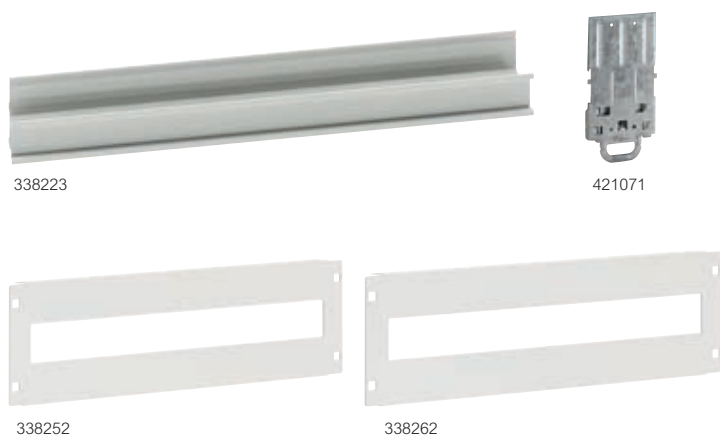

XL³ S 4000

uitrustingen voor montage van modulaire apparaten en DPX³ op rail

Ref.	Rails 2 standen
	Voor de montage van modulaire apparaten of DPX ³ 160/250 uitgerust met adapters voor rail
338220	Voor vloerkast 16 modules
338223	Voor vloerkast 24 modules
338226	Voor vloerkast 36 modules
Ref.	Railverhoging
338240	Voor de combinatie van modulaire apparaten en DPX ³ 160/250 op dezelfde rail
Ref.	Adapters voor montage van DPX ³ 160 en 250 op rail
421071	Voor de montage van DPX ³ op rail Voor DPX ³ 160 zonder laterale gemotoriseerde bediening
421073	Voor DPX ³ 160 met differentieel zonder laterale gemotoriseerde bediening
421068	Voor alle uitvoeringen van DPX ³ 160 met laterale gemotoriseerde bediening
421072	Voor DPX ³ 250 zonder laterale gemotoriseerde bediening
421074	Voor DPX ³ 250 met differentieel zonder laterale gemotoriseerde bediening
421069	Voor alle uitvoeringen van DPX ³ 250 met laterale gemotoriseerde bediening
Ref.	Afdekplaten met venster voor modulaire apparaten
	Bevestiging met grendels, kwartslagschroeven of schroeven
Ref.	Hoogte 150 mm voor modulaire apparaten
338251	Voor behuizing 16 modules
338252	Voor behuizing 24 modules
338253	Voor behuizing 36 modules
Ref.	Hoogte 200 mm voor Vistop tot 160 A
338261	Voor behuizing 16 modules
338262	Voor behuizing 24 modules
338263	Voor behuizing 36 modules
Ref.	Hoogte 300 mm voor DPX ³ 160 / 250 en DPX-IS 250
338271	Voor behuizing 16 modules
338272	Voor behuizing 24 modules
338273	Voor behuizing 36 modules
Ref.	Hoogte 400 mm voor DPX ³ 250 met differentieel en klemmenafscherming
338281	Voor behuizing 16 modules
338282	Voor behuizing 24 modules
338283	Voor behuizing 36 modules