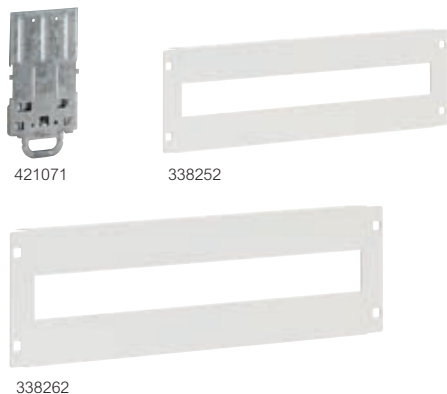

XL³ S 630

uitrustingen voor montage van de modulaire apparaten en DPX³ op rail

Ref.	Rails 2 standen
	Voor de montage van de modulaire apparaten of de DPX ³ 160/250 uitgerust met adapters voor rail
338220	Voor behuizing 16 modules
338223	Voor behuizing 24 modules
338226	Voor behuizing 36 modules
	Railverhoging
338240	Voor de combinatie van modulaire apparaten en DPX ³ 160/250 op dezelfde rail
	Adapters voor montage van DPX ³ 160 en 250 op rail
421071	Voor de montage van DPX ³ op rail
	Voor DPX ³ 160 zonder laterale gemotoriseerde bediening
421073	Voor differentieel DPX ³ 160 zonder laterale gemotoriseerde bediening
421068	Voor alle uitvoeringen van DPX ³ 160 met laterale gemotoriseerde bediening
421072	Voor DPX ³ 250 zonder laterale gemotoriseerde bediening
421074	Voor differentieel DPX ³ 250 zonder laterale gemotoriseerde bediening
421069	Voor alle uitvoeringen van DPX ³ 250 met laterale gemotoriseerde bediening
	Afdeklaat met venster voor modulaire apparaten
	Bevestiging met grendels, kwartslagschroeven of schroeven
	Hoogte 150 mm voor modulaire apparaten
338251	Voor behuizing 16 modules
338252	Voor behuizing 24 modules
338253	Voor behuizing 36 modules
	Hoogte 200 mm voor Vistop tot 160 A
338261	Voor behuizing 16 modules
338262	Voor behuizing 24 modules
338263	Voor behuizing 36 modules
	Hoogte 300 mm voor DPX ³ 160 / 250 en DPX-IS 250
338271	Voor behuizing 16 modules
338272	Voor behuizing 24 modules
338273	Voor behuizing 36 modules
	Hoogte 400 mm voor DPX ³ 250 met differentieel en klemmenafschermingen
338281	Voor behuizing 16 modules
338282	Voor behuizing 24 modules
338283	Voor behuizing 36 modules