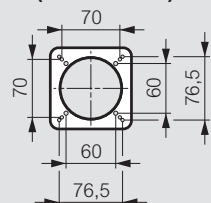

Plexo³ wandkasten

afmetingen, technische kenmerken

■ Afmetingen

Kasten 2, 4, 6 en 8 modules

Ref.	Afmetingen (mm)				
	A	B	C	D	E
601932	109	93	174	94	-
601954	115,6	128	200	120	-
601956	115,6	164	200	120	70
601958	115,6	200	200	120	106

Kasten 12 en 18 modules

Ref.	Afmetingen (mm)				
	A	B	C	D	E
601961 414033	141	340	282	180	180
601962 414034	161	340	432	330	180
601963	161	340	622	480	180
601965 414035	141	448	282	180	288
601966 414036	161	448	432	330	290
601967 414037	161	448	622	480	290
601968 414038	161	448	822	680	290

■ Multifunctionele mantels

Ref.	Afmetingen (mm)		Aantal posities
	A	B	
001917	137	432	3
001918	137	622	4

■ Hartafstand voor montage Plexo³ apparatuur (ref. 001971)

■ Aantal uitdrukopeningen aan elke kant

Ref.	Boven/onder			Links/rechts		
	Ø 20 mm	Ø 25 mm	Ø 32 mm	Ø 20 mm	Ø 25 mm	Ø 32 mm
601932	2	-	-	-	-	-
601954	2	1	-	2	-	-
601956	4	1	-	2	-	-
601958	6	1	-	2	-	-
601961	7	2	2	-	-	2
601962	13	2	2	-	-	3
601963	13	2	2	-	-	4
601965	12	2	3	-	-	2
601966	13	4	3	-	-	3
601967	13	4	3	-	-	4
601968	13	4	3	-	-	5