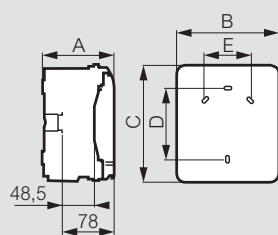

Plexo³ wandkasten

afmetingen, technische kenmerken

■ Afmetingen

Kasten 2, 4, 6 en 8 modules

Ref.	Afmetingen (mm)				
	A	B	C	D	E
601932	109	93	174	94	-
601954	115,6	128	200	120	-
601956	115,6	164	200	120	70
601958	115,6	200	200	120	106

Kasten 12 en 18 modules

Ref.	Afmetingen (mm)				
	A	B	C	D	E
601961 414033	141	340	282	180	180
601962 414034	161	340	432	330	180
601963	161	340	622	480	180
601965 414035	141	448	282	180	288
601966 414036	161	448	432	330	290
601967 414037	161	448	622	480	290
601968 414038	161	448	822	680	290

■ Multifunctionele mantels

Ref.	Afmetingen (mm)		Aantal posities
	A	B	
001917	137	432	3
001918	137	622	4

■ Hartafstand voor montage Plexo³ apparatuur (ref. 001971)

■ Aantal uitdrukopeningen aan elke kant

Ref.	Boven/onder			Links/rechts		
	Ø 20 mm	Ø 25 mm	Ø 32 mm	Ø 20 mm	Ø 25 mm	Ø 32 mm
601932	2	-	-	-	-	-
601954	2	1	-	2	-	-
601956	4	1	-	2	-	-
601958	6	1	-	2	-	-
601961	7	2	2	-	-	2
601962	13	2	2	-	-	3
601963	13	2	2	-	-	4
601965	12	2	3	-	-	2
601966	13	4	3	-	-	3
601967	13	4	3	-	-	4
601968	13	4	3	-	-	5