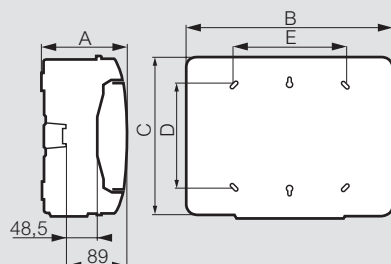

Plexo³ wandkasten

afmetingen, technische kenmerken

■ Afmetingen

Kasten 2, 4, 6 en 8 modules

Ref.	Afmetingen (mm)				
	A	B	C	D	E
601932	109	93	174	94	-
601954	115,6	128	200	120	-
601956	115,6	164	200	120	70
601958	115,6	200	200	120	106

Kasten 12 en 18 modules

Ref.	Afmetingen (mm)				
	A	B	C	D	E
601961 414033	141	340	282	180	180
601962 414034	161	340	432	330	180
601963	161	340	622	480	180
601965 414035	141	448	282	180	288
601966 414036	161	448	432	330	290
601967 414037	161	448	622	480	290
601968 414038	161	448	822	680	290

■ Multifunctionele mantels

Ref.	Afmetingen (mm)		Aantal posities
	A	B	
001917	137	432	3
001918	137	622	4

■ Hartafstand voor montage Plexo³ apparatuur (ref. 001971)

■ Aantal uitdrukopeningen aan elke kant

Ref.	Boven/onder			Links/rechts		
	Ø 20 mm	Ø 25 mm	Ø 32 mm	Ø 20 mm	Ø 25 mm	Ø 32 mm
601932	2	-	-	-	-	-
601954	2	1	-	2	-	-
601956	4	1	-	2	-	-
601958	6	1	-	2	-	-
601961	7	2	2	-	-	2
601962	13	2	2	-	-	3
601963	13	2	2	-	-	4
601965	12	2	3	-	-	2
601966	13	4	3	-	-	3
601967	13	4	3	-	-	4
601968	13	4	3	-	-	5