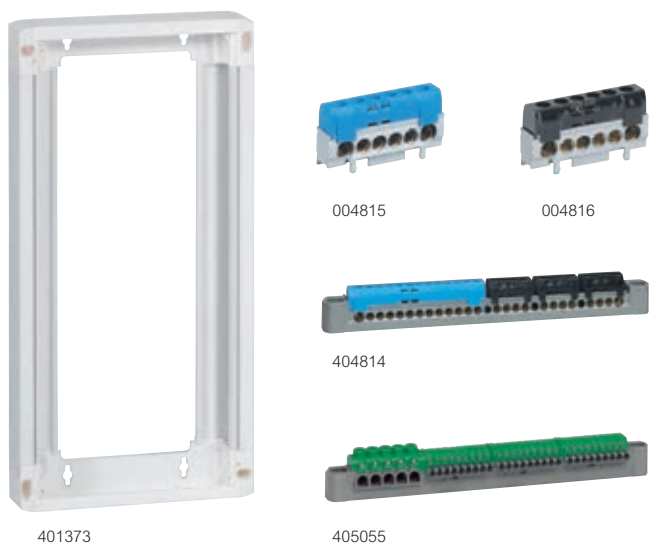

DRIVIA™ toebehoren voor wandkasten

Zelfdovend: gloeidraadbestendigheid 750 °C
Conform de norm IEC 60670-24

Ref. Verhogingskaders voor DRIVIA-wandkasten

Ref.	Verhogingskaders voor DRIVIA-wandkasten
	Wit RAL 9003 Dikte 50 mm Maken het mogelijk het bekabelingsvolume van de wandkasten te vergroten
401371	Voor wandkast met 1 rij
401372	Voor wandkast met 2 rijen
401373	Voor wandkast met 3 rijen
401374	Voor wandkast met 4 rijen

Toebehoren voor DRIVIA-wandkasten

Aardingsklemmenblok met automatische steekklemmen

Steekklemmen voor soepele of stijve draden
Loskoppeling met behulp van een platte schroevendraaier (3,5 mm)

Aansluitingen

	schroef (mm ²)	steekklem (mm ²)	Lengte (mm)
405055	5 x 6 tot 25	27 x 1,5 tot 4	227

Driefasig geïsoleerd klemmenblok + nulleider IP 2X

404814 1 nulleider 1 x 4 tot 25 mm² + 12 x 1,5 tot 16 mm² + 3 fasen: 4 x 1,5 tot 16 mm² (lengte 227 mm)

Lege houder voor bijkomende klemmenblokken

404818 Lege houder met 28 gaten (lengte 227 mm)
Voor onbeschermde schroefklemmenblokken (blz. 225)

Geïsoleerde klemmenblokken IP X

004815 1 x 10 tot 35 mm² + 5 x 6 tot 25 mm² (lengte 62 mm)