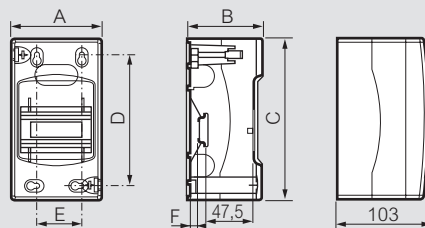

Lege houder voor bijkomende klemmenblokken

404818 Lege houder met 28 gaten (lengte 227 mm)
Voor onbeschermde schroefklemmenblokken (blz. 225)

Geïsoleerde klemmenblokken IP X

004815 1 x 10 tot 35 mm² + 5 x 6 tot 25 mm² (lengte 62 mm)

004816 Nulleider (blauw)

Fase (zwart)

Slot met sleutel

401391 Nr. 850

Planhouder

401389 Zelfklevend, wordt op de wandkasten of deuren bevestigd

Witte afdekstrips

001660 RAL 9003

001662 scheidbaar per module en halve module

5 modules

13 modules

Klemmenkasten en DRIVIA™ afmetingen, montage

■ Klemmenkasten

Ref. 001301/02/04/06/08

Ref. 001308 met deur

Ref.	A	B	C	D	E	F
001301	30	72	140	120	10	7
001302	50	72	140	115	25	7
001304	90	74	160	130	45	7
001306	128	74	160	125	80	7
001308	190	83	180	130	120	14,5