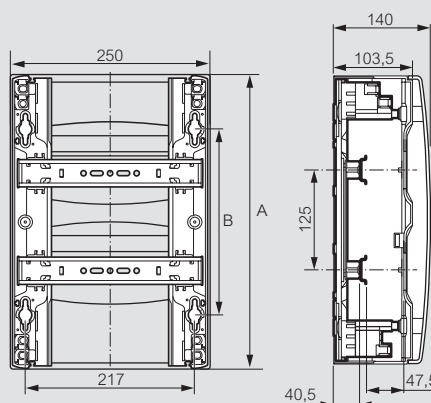

Lege houder voor bijkomende klemmenblokken

404818 Lege houder met 28 gaten (lengte 227 mm)
Voor onbeschermde schroefklemmenblokken (blz. 225)

Geïsoleerde klemmenblokken IP X

004815 1 x 10 tot 35 mm² + 5 x 6 tot 25 mm² (lengte 62 mm)

001662 scheidbaar per module en halve module

5 modules

13 modules

Klemmenkasten en DRIVIA™ afmetingen, montage

■ Klemmenkasten

Ref. 001301/02/04/06/08

Ref. 001308 met deur

Ref.	A	B	C	D	E	F
001301	30	72	140	120	10	7
001302	50	72	140	115	25	7
001304	90	74	160	130	45	7
001306	128	74	160	125	80	7
001308	190	83	180	130	120	14,5

■ Drivia wandkasten 13 modules per rij

Hartafstand tussen de rails: 125 mm

Ref.	A	B
401216	250	113
401217	375	238
401218	500	363
401219	625	488

Kantelbare en uittrekbare rails

■ Capaciteit van de klemmenblokken (aantal aansluitingen) en afdekstrips