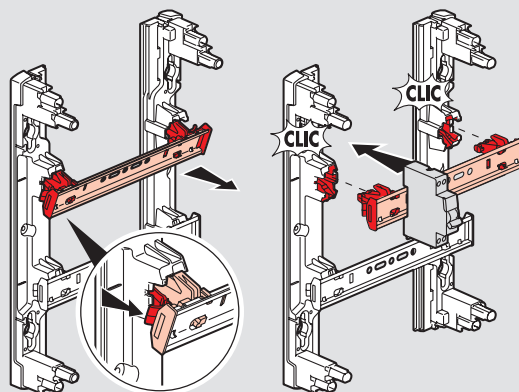

Kantelbare en uittrekbare rails

■ Capaciteit van de klemmenblokken (aantal aansluitingen) en afdekstrips

Referenties	Aantal klemmen op aardingsklemmenblok		Aantal afdekstrips	
	Schroefklem 6 - 25 mm²	Steekklem 1,5 - 4 mm²	5 modules	13 modules
401216	5	9	1	-
401217	5	18	2	-
401218	5	27	1	1
401219	5	27	2	1