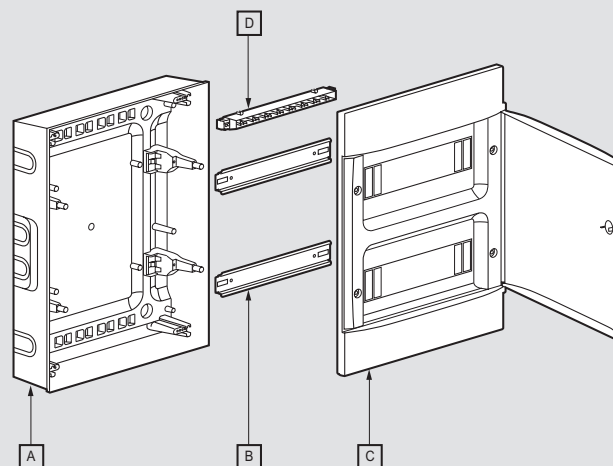

Klemmenblok

134805 Conform de norm IEC 60998-2-1
 Capaciteit : 1 x (1x25² + 26x16²) ; Icc : 10 kA

Toebehoren

134100 Slot met sleutel nr. 850
 Bevestiging mogelijk voor alle afmetingen
 401856 Set van 4 bevestigingsbeugels voor muurbevestiging van XL³ 125 en Practibox S kasten

Afdekstrips

Scheidbaar per module of halve module
 001660 5 modules
 001662 13 modules
 001664 18 modules

Practibox S wandkasten

technische kenmerken

Samenstelling verdeelkasten van 18 tot 72 modules

A : opbouwbehuizing
 B : rail
 C : afneembare afdekplaat met witte of gefumeerde deur
 D : onbeschermd aardingsklemmenblok