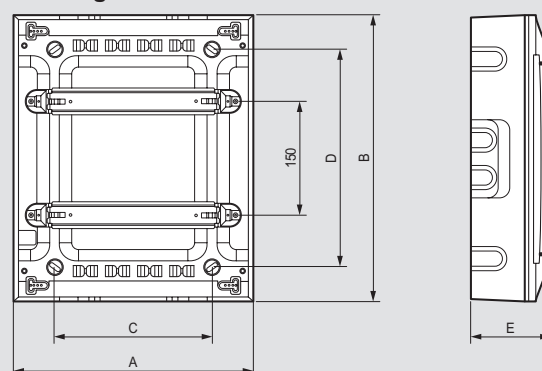

Klemmenblok

134805 Conform de norm IEC 60998-2-1
 Capaciteit : 1 x (1x25² + 26x16²) ; Icc : 10 kA

Toebehoren

134100 Slot met sleutel nr. 850
 Bevestiging mogelijk voor alle afmetingen
 401856 Set van 4 bevestigingsbeugels voor muurbevestiging van XL³ 125 en Practibox S kasten

Afdekstrips

Scheidbaar per module of halve module
 001660 5 modules
 001662 13 modules
 001664 18 modules

Practibox S wandkasten

technische kenmerken

Samenstelling verdeelkasten van 18 tot 72 modules

A : opbouwbehuizing
 B : rail
 C : afneembare afdekplaat met witte of gefumeerde deur
 D : onbeschermd aardingsklemmenblok

Afmetingen

Ref.	Afmetingen (mm)				
	A	B	C	D	E
137526 / 137536	436	235	320	140	107
137527 / 137537	436	385	320	290	108
137528 / 137538	436	615	320	470	108
137529 / 137539	436	765	320	620	108

Aantal afdekstrips meegeleverd bij de verdeelkast