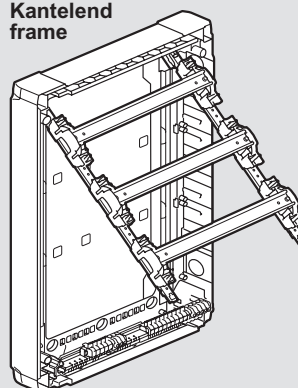

## ■ Afmetingen

Vooranzicht

Zijaanzicht met deur

Hartafstand voor bevestiging en afstand tussen rails

Ref. verdeelkast	A (mm)	B (mm)
401631/41	300	250
401632/42	450	365
401633/43	600	515
401634/44	750	665

## ■ Uittrekbaar en kantelend frame

Uittrekbaar frame

Verwijderbare rails

Kantelend frame

## ■ Demonteerbare kabelinvoeren

Voorgesneden kabeldoorvoerplaat voor verschillende groottes van kabelgoten