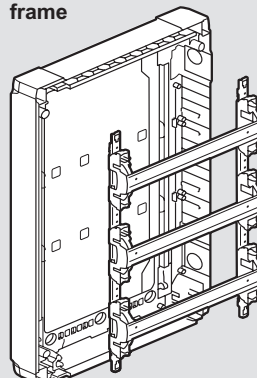

## ■ Afmetingen

Vooranzicht

Zijaanzicht met deur

Hartafstand voor bevestiging en afstand tussen rails

Ref. verdeelkast	A (mm)	B (mm)
401631/41	300	250
401632/42	450	365
401633/43	600	515
401634/44	750	665

## ■ Uittrekbaar en kantelend frame

Uittrekbaar frame

Verwijderbare rails

Kantelend frame

## ■ Demonteerbare kabelinvoeren

Voorgesneden kabeldoorvoerplaat voor verschillende groottes van kabelgoten