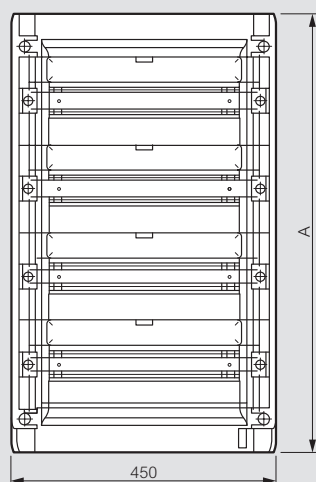

## ■ Aantal verbindingen per aardingsklemmenblok (meegeleverd)

Ref. verdeelkast	Klemmen		
	Steekklemmen 1,5 tot 4 mm <sup>2</sup>	Schroefklemmen 6 tot 25 mm <sup>2</sup>	Schroefklemmen 6 tot 35 mm <sup>2</sup>
401631/41	18	5	-
401632/42	27	5	-
401633/43	36	5	-
401634/44	45	5	5

## ■ Afmetingen

Vooranzicht

Zijaanzicht met deur

Hartafstand voor bevestiging en afstand tussen rails

Ref. verdeelkast	A (mm)	B (mm)
401631/41	300	250
401632/42	450	365
401633/43	600	515
401634/44	750	665

## ■ Demonteerbare kabelinvoeren

Voorgesneden kabeldoorvoerplaat voor verschillende groottes van kabelgoten