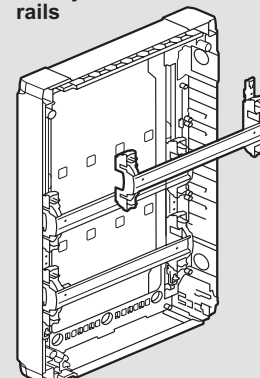

## ■ Afmetingen

Vooranzicht

Zijaanzicht met deur

Hartafstand voor bevestiging en afstand tussen rails

Ref. verdeelkast	A (mm)	B (mm)
401631/41	300	250
401632/42	450	365
401633/43	600	515
401634/44	750	665

## ■ Uittrekbaar en kantelend frame

Uittrekbaar frame

Verwijderbare rails

Kantelend frame

## ■ Demonteerbare kabelinvoeren

Voorgesneden kabeldoorvoerplaat voor verschillende groottes van kabelgoten