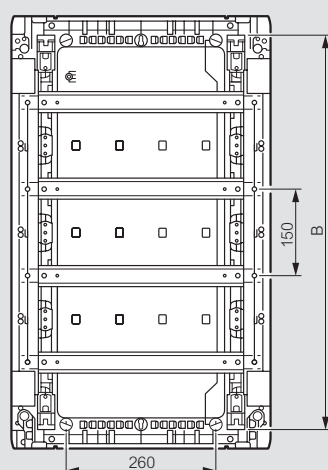

## ■ Afmetingen

Vooranzicht

Zijaanzicht met deur

Hartafstand voor bevestiging en afstand tussen rails

Ref. verdeelkast	A (mm)	B (mm)
401631/41	300	250
401632/42	450	365
401633/43	600	515
401634/44	750	665

## ■ Demonteerbare kabelinvoeren

Voorgesneden kabeldoorvoerplaat voor verschillende groottes van kabelgoten