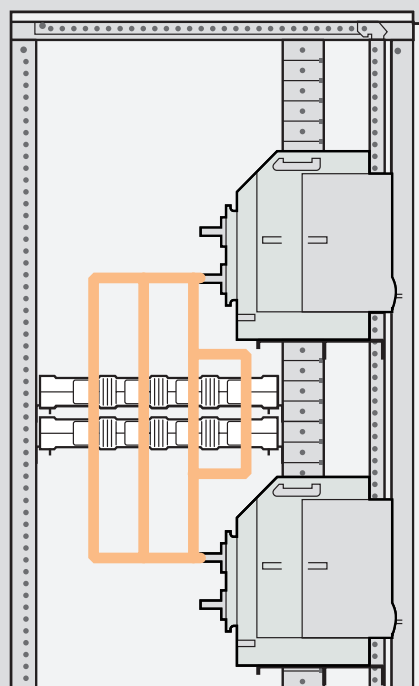

Geoptimaliseerde aansluitingskits VX³ tot 4000 A in vloerkasten XL³ 4000

404360

404380

Ref.

Aansluitingskits DMX³ - verbindingstukken SCP

Geplooide en geperforeerde staven voor aansluiting stroomopwaarts van de DMX³ op de verbindingstukken van de geprefabriceerde stroomrails SCP (op aanvraag)
Worden gemonteerd in vloerkasten XL³ 4000 van 725 mm en 975 mm diep

Voor DMX³ maat 1 - 1000 tot 2500 A

Worden gemonteerd in vloerkasten XL³ 4000 van 725 mm en 975 mm diep

404364	Voor vaste versie - 2 staven/pool 1600 tot 2000 A
404365	Voor bronwisselaar vaste versie - 2 staven/pool 1600 tot 2000 A
404366	Voor uitrijdbare versie - 2 staven/pool 1600 tot 2000 A
404367	Voor bronwisselaar DMX ³ uitrijdbare versie 2 staven/pool 1600 tot 2000 A
404368	Voor vaste versie - 1 staaf/pool tot 1600 A
404369	Voor bronwisselaar vaste versie - 1 staaf/pool tot 1600 A
404370	Voor uitrijdbare versie - 1 staaf/pool tot 1600 A
404371	Voor bronwisselaar DMX ³ uitrijdbare versie 1 staaf/pool tot 1600 A

Voor verticale DPX³ 1600

404380	Voor vaste versie met vooraansluiting in XL ³ 4000 van 475 mm diep
404381	Voor vaste versie met vooraansluiting in XL ³ 4000 van 725 mm diep
404382	Voor uitrijdbare versie met vooraansluiting in XL ³ 4000 van 725 mm diep
404383	Voor vaste versie met achteraansluiting in XL ³ 4000 van 725 mm diep
404384	Voor uitrijdbare versie met achteraansluiting in XL ³ 4000 van 725 mm diep

Geoptimaliseerde aansluitingskits VX³ in vloerkast XL³ 4000

Aansluiting stroomafwaarts van de DMX³ op afgeleid railstel

Aansluiting van bronwisselaars DMX³ op afgeleid railstel

Aansluiting van verticale DPX³ 1600 op afgeleid railstel