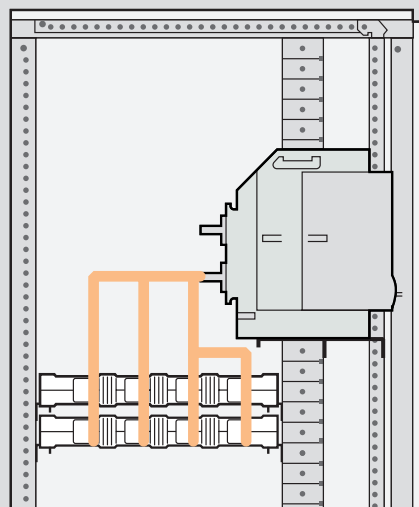

Geoptimaliseerde aansluitingskits VX³ in vloerkast XL³ 4000

Aansluiting stroomafwaarts van de DMX³ op afgeleid railstel