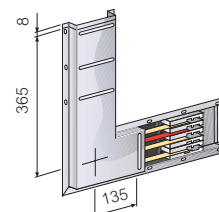

51530461

Technische gegevens: zie www.ecataleg.be

Recht element met aftakopeningen

Ref.	Lengte (mm)	Aftak-opening⁽¹⁾	In (A)
MS63			
51530101	3000	3 + 3	63
51530116	2000	2 + 2	63
51530115	1500	1 + 1	63
51530114	1000	1 + 1	63
51530112	600 - 1500	1 + 1	63
51530113	1501 - 2999	2 + 2	63
MS100			
51510101	3000	3 + 3	100
51510116	2000	2 + 2	100
51510115	1500	1 + 1	100
51510114	1000	1 + 1	100
51510112	600 - 1500	1 + 1	100
51510113	1501 - 2999	2 + 2	100
MS160			
51520101	3000	3 + 3	160
51520116	2000	2 + 2	160
51520115	1500	1 + 1	160
51520114	1000	1 + 1	160
51520112	600 - 1500	1 + 1	160
51520113	1501 - 2999	2 + 2	160

(1) 3 + 3 staat voor 3 links en 3 rechts. Verspringen tegenover elkaar, idem 2 + 2 en 1 + 1

Aanvullende materialen

Ref.	Type
Flexibele koppeling	
Geschikt voor het maken van horizontale of verticale hoeken	
51511261	MS63
51511261	MS100
51521261	MS160
Hoeelement horizontaal rechts¹	
51530351	MS63
51500361	MS100
51520351	MS160
Hoeelement horizontaal links¹	
51530361	MS63
51500362	MS100
51520361	MS160
Hoeelement verticaal rechts¹	
51530451	MS63
51500461	MS100
51520451	MS160
Hoeelement verticaal links¹	
51530461	MS63
51500462	MS100
51520461	MS160

(1) De keuze van een hoek rechts of een hoek links is afhankelijk van de positie van de koppeling en de positie van de Nul-geleider