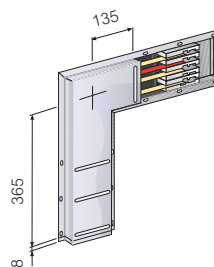

Zucchini railkokersystemen MS

MS63/MS100/MS160

51530451

Technische gegevens: zie www.ecataleg.be

Recht element met aftakopeningen

Ref.	Lengte (mm)	Aftak-opening⁽¹⁾	In (A)
MS63			
51530101	3000	3 + 3	63
51530116	2000	2 + 2	63
51530115	1500	1 + 1	63
51530114	1000	1 + 1	63
51530112	600 - 1500	1 + 1	63
51530113	1501 - 2999	2 + 2	63
MS100			
51510101	3000	3 + 3	100
51510116	2000	2 + 2	100
51510115	1500	1 + 1	100
51510114	1000	1 + 1	100
51510112	600 - 1500	1 + 1	100
51510113	1501 - 2999	2 + 2	100
MS160			
51520101	3000	3 + 3	160
51520116	2000	2 + 2	160
51520115	1500	1 + 1	160
51520114	1000	1 + 1	160
51520112	600 - 1500	1 + 1	160
51520113	1501 - 2999	2 + 2	160

(1) 3 + 3 staat voor 3 links en 3 rechts. Verspringen tegenover elkaar, idem 2 + 2 en 1 + 1

Aanvullende materialen

Ref.	Type
Flexibele koppeling	
Geschikt voor het maken van horizontale of verticale hoeken	
51511261	MS63
51511261	MS100
51521261	MS160
Hoeelement horizontaal rechts¹	
51530351	MS63
51500361	MS100
51520351	MS160
Hoeelement horizontaal links¹	
51530361	MS63
51500362	MS100
51520361	MS160
Hoeelement verticaal rechts¹	
51530451	MS63
51500461	MS100
51520451	MS160
Hoeelement verticaal links¹	
51530461	MS63
51500462	MS100
51520461	MS160

(1) De keuze van een hoek rechts of een hoek links is afhankelijk van de positie van de koppeling en de positie van de Nul-geleider