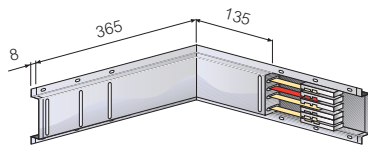

Zucchini railkokersystemen MS

MS63/MS100/MS160

51530361

Technische gegevens: zie www.ecataleg.be

Recht element met aftakopeningen

Ref.	Lengte (mm)	Aftak-opening⁽¹⁾	In (A)
MS63			
51530101	3000	3 + 3	63
51530116	2000	2 + 2	63
51530115	1500	1 + 1	63
51530114	1000	1 + 1	63
51530112	600 - 1500	1 + 1	63
51530113	1501 - 2999	2 + 2	63
MS100			
51510101	3000	3 + 3	100
51510116	2000	2 + 2	100
51510115	1500	1 + 1	100
51510114	1000	1 + 1	100
51510112	600 - 1500	1 + 1	100
51510113	1501 - 2999	2 + 2	100
MS160			
51520101	3000	3 + 3	160
51520116	2000	2 + 2	160
51520115	1500	1 + 1	160
51520114	1000	1 + 1	160
51520112	600 - 1500	1 + 1	160
51520113	1501 - 2999	2 + 2	160

(1) 3 + 3 staat voor 3 links en 3 rechts. Verspringen tegenover elkaar, idem 2 + 2 en 1 + 1

Aanvullende materialen

Ref.	Type
Flexibele koppeling	
Geschikt voor het maken van horizontale of verticale hoeken	
51511261	MS63
51511261	MS100
51521261	MS160
Hoeelement horizontaal rechts¹	
51530351	MS63
51500361	MS100
51520351	MS160
Hoeelement horizontaal links¹	
51530361	MS63
51500362	MS100
51520361	MS160
Hoeelement verticaal rechts¹	
51530451	MS63
51500461	MS100
51520451	MS160
Hoeelement verticaal links¹	
51530461	MS63
51500462	MS100
51520461	MS160

(1) De keuze van een hoek rechts of een hoek links is afhankelijk van de positie van de koppeling en de positie van de Nul-geleider