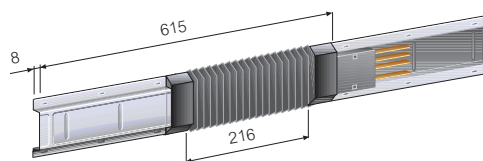

Zucchini railkokersystemen MS

MS63/MS100/MS160

51511261

Technische gegevens: zie www.ecataleg.be

Recht element met aftakopeningen

Ref.	Lengte (mm)	Aftak-opening⁽¹⁾	In (A)
MS63			
51530101	3000	3 + 3	63
51530116	2000	2 + 2	63
51530115	1500	1 + 1	63
51530114	1000	1 + 1	63
51530112	600 - 1500	1 + 1	63
51530113	1501 - 2999	2 + 2	63
MS100			
51510101	3000	3 + 3	100
51510116	2000	2 + 2	100
51510115	1500	1 + 1	100
51510114	1000	1 + 1	100
51510112	600 - 1500	1 + 1	100
51510113	1501 - 2999	2 + 2	100
MS160			
51520101	3000	3 + 3	160
51520116	2000	2 + 2	160
51520115	1500	1 + 1	160
51520114	1000	1 + 1	160
51520112	600 - 1500	1 + 1	160
51520113	1501 - 2999	2 + 2	160

(1) 3 + 3 staat voor 3 links en 3 rechts. Verspringen tegenover elkaar, idem 2 + 2 en 1 + 1

Aanvullende materialen

Ref.	Type
Flexibele koppeling	
Geschikt voor het maken van horizontale of verticale hoeken	
51511261	MS63
51511261	MS100
51521261	MS160
Hoeelement horizontaal rechts¹	
51530351	MS63
51500361	MS100
51520351	MS160
Hoeelement horizontaal links¹	
51530361	MS63
51500362	MS100
51520361	MS160
Hoeelement verticaal rechts¹	
51530451	MS63
51500461	MS100
51520451	MS160
Hoeelement verticaal links¹	
51530461	MS63
51500462	MS100
51520461	MS160

(1) De keuze van een hoek rechts of een hoek links is afhankelijk van de positie van de koppeling en de positie van de Nul-geleider