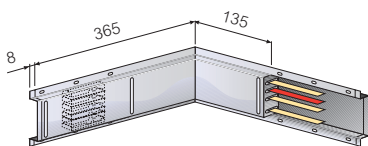

Zucchini railkokersystemen MS

MS63/MS100/MS160

51530351

Technische gegevens: zie www.ecataleg.be

Recht element met aftakopeningen

Ref.	Lengte (mm)	Aftak-opening⁽¹⁾	In (A)
MS63			
51530101	3000	3 + 3	63
51530116	2000	2 + 2	63
51530115	1500	1 + 1	63
51530114	1000	1 + 1	63
51530112	600 - 1500	1 + 1	63
51530113	1501 - 2999	2 + 2	63
MS100			
51510101	3000	3 + 3	100
51510116	2000	2 + 2	100
51510115	1500	1 + 1	100
51510114	1000	1 + 1	100
51510112	600 - 1500	1 + 1	100
51510113	1501 - 2999	2 + 2	100
MS160			
51520101	3000	3 + 3	160
51520116	2000	2 + 2	160
51520115	1500	1 + 1	160
51520114	1000	1 + 1	160
51520112	600 - 1500	1 + 1	160
51520113	1501 - 2999	2 + 2	160

(1) 3 + 3 staat voor 3 links en 3 rechts. Verspringen tegenover elkaar, idem 2 + 2 en 1 + 1

Aanvullende materialen

Ref.	Type
Flexibele koppeling	
Geschikt voor het maken van horizontale of verticale hoeken	
51511261	MS63
51511261	MS100
51521261	MS160
Hoeelement horizontaal rechts¹	
51530351	MS63
51500361	MS100
51520351	MS160
Hoeelement horizontaal links¹	
51530361	MS63
51500362	MS100
51520361	MS160
Hoeelement verticaal rechts¹	
51530451	MS63
51500461	MS100
51520451	MS160
Hoeelement verticaal links¹	
51530461	MS63
51500462	MS100
51520461	MS160

(1) De keuze van een hoek rechts of een hoek links is afhankelijk van de positie van de koppeling en de positie van de Nul-geleider