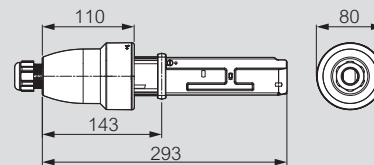

Voedingskast 254 - links