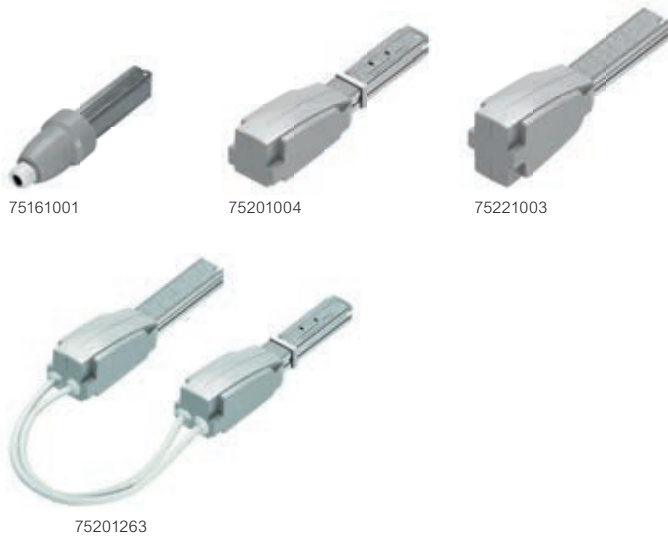

## Geprefabriceerde stroomrails LBplus voedingskasten en flexibele koppelingen

Snelkeuzetabel (blz. 148)  
Algemene montage-instructies: zie [www.ecatalog.be](http://www.ecatalog.be)

Geschikt voor het voeden van de LBplus geprefabriceerde stroomrails type A en B  
Voorzien van klemmen voor aansluiting met koperen aders.  
Zowel geschikt voor massieve als soepele geleiders.  
Voedingen rechts (dx) = Lijn wordt naar rechts opgebouwd  
Voedingen links (sx) = Lijn wordt naar links opgebouwd  
Voedingen centraal (cx) = Lijn wordt naar links en rechts opgebouwd  
Door gebruik te maken van een centrale voeding kunt u de spanningsval in de rail beperken. De voedingskasten bestaan uit een voedingskast en een einddeksel.

Ref.	Voedingskasten
■ 75161001 75161002	<b>Voedingskast 25 A - geschikt voor 2 en 4 geleidersstelsel</b> Voedingskast rechts - opbouw rechts Voedingskast links - opbouw links
75201151 ■ 75201003	<b>Voedingskast 40 A - geschikt voor 2 en 4 geleidersstelsel</b> Centrale voedingskast - opbouw links en rechts Voedingskast rechts - opbouw rechts, gereduceerde afmetingen
■ 75201004	Voedingskast links - opbouw links, gereduceerde afmetingen
75221151 75221003	<b>Voedingskast 40 A - geschikt voor 6 en 8 geleidersstelsel</b> Centrale voedingskast - opbouw links en rechts Voedingskast rechts - opbouw rechts, gereduceerde afmetingen
75221004	Voedingskast links - opbouw links, gereduceerde afmetingen
75241151 75241003	<b>Voedingskast 63 A - geschikt voor 4 geleidersstelsel</b> Centrale voedingskast - opbouw links en rechts Voedingskast rechts - opbouw rechts, gereduceerde afmetingen
75241004	Voedingskast links - opbouw links, gereduceerde afmetingen

	Flexibele koppelingen
■ 75201263	Om van richting te veranderen of obstakels te ontwijken
75221263	Voor geprefabriceerde stroomrails 25/40 A geschikt voor 2 en 4 geleidersstelsel, gereduceerde afmetingen
75241263	Voor geprefabriceerde stroomrails 63 A geschikt voor 4 geleidersstelsel, gereduceerde afmetingen