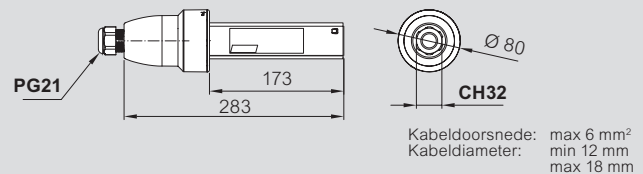

Geprefabriceerde stroomrails LBplus voedingskasten en flexibele koppelingen

■ Afmetingen

Voedingskast 254 - rechts