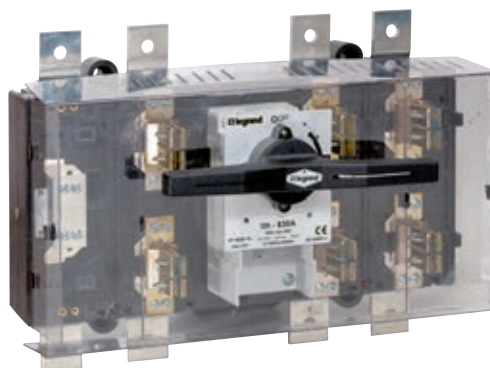

Lastzekeringscheiders SPX-D

160 tot 630 A

605110 + 605123

605113 + 605122

605133

Technische kenmerken en afmetingen zie www.ecatalog.be

Ref.	Lastzekeringscheiders
	Voor onderbreking onder belasting Uit te rusten met zekeringen van het mespatroontype voor bescherming tegen overbelasting en kortsluiting Contacten met dubbele onderbreking met opening en sluiting bij positieve spanning Voldoen aan de norm IEC/EN 60947-3 Gebruikscategorie 23 A - AC Vergrendelen: <ul style="list-style-type: none"> • Zekeringkap in stand ON (aan) • Deur/paneel in stand ON (aan) • Bedieningen in stand OFF (uit) (tot drie hangsloten) Bedieningsapparaten, hulpcontacten en klemafschermingen niet meegeleverd
	160 A Uit te rusten met zekeringen van het mespatroontype grootte 00 (blz. 125) Kooiklemmen
605100	3P
605110	3P+N (nulleider niet beveiligd)
	250 A Uit te rusten met zekeringen van het mespatroontype grootte 1 (blz. 125) Aansluiting met kabelschoen
605101	3P
605111	3P+N (nulleider niet beveiligd)
	400 A Uit te rusten met zekeringen van het mespatroontype grootte 2 (blz. 125) Aansluiting met kabelschoen
605102	3P
605112	3P+N (nulleider niet beveiligd)
	630 A Uit te rusten met zekeringen van het mespatroontype grootte 3 (blz. 125) Aansluiting met kabelschoen
605103	3P
605113	3P+N (nulleider niet beveiligd)