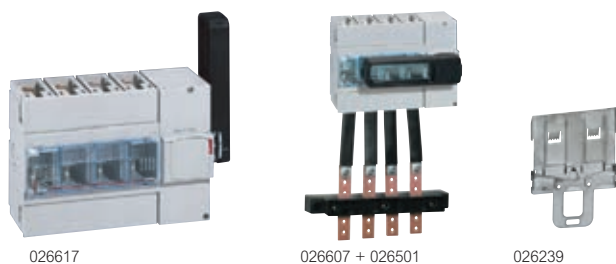

# DPX™-IS 250

lastscheidingschakelaars 63 tot 250 A

Lastscheidingschakelaars voor onderbreking bij belasting via zichtbare scheiding en positieve actie van de contacten Vergrendelinrichting ingebouwd in de handgreep Geleverd met schroefafscherming. Aansluiting via kooiklemmen Conform de norm IEC 60947-3. Werkingscategorie AC 23 A Bevestiging op  $\text{XL}^3$  /  $\text{XL}^3\text{S}$

### Frontale bediening

3P	4P	
026600	026604	63 A
026601	026605	100 A
026602	026606	160 A
026603	026607	250 A

## Verdelers voor DPX-IS 250

De verdeler is samengesteld uit 4 soepele verbindingen en 2 barenstelhouders

	Voor DPX-IS	Doorsnede van staven	Ref. van staven
026500	160 A	18 x 4	037434
026501	250 A	25 x 5	037418