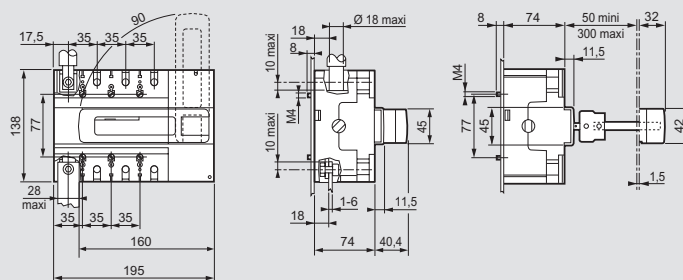

Afmetingen

Frontale bediening