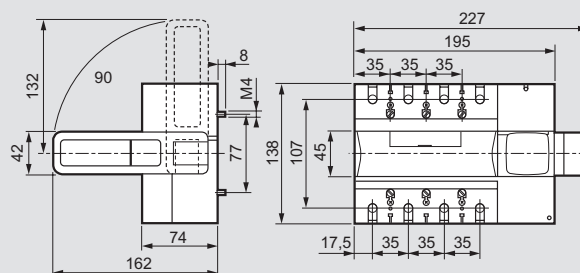

Laterale bediening