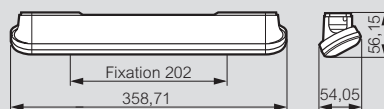

Wandlichten

Normen

Specifieke veiligheidsregels in de badkamer: het artikel 86.10 van het AREI specificeert de installatieregels in de badkamers

De mogelijkheid om wandlichten te installeren in functie van de volumes	Volumes 0 en 1	Volume 2	Uit volume
LED wandlicht ref. SL189800 en SL189810	⊖	ja	ja
LED wandlicht + aanraakschakelaar ref. SL189801 en SL189820	⊖	ja	ja
LED wandlicht + detector ref. SL189830	⊖	ja	ja
LED wandlicht + aanraakschakelaar + contactdoos 2P+T ref. SL189850	⊖	⊖	ja

Afmetingen

Ref. SL189800/801

Ref. SL189810/820/830/850

Ref. 189819/829/899/909/859/869