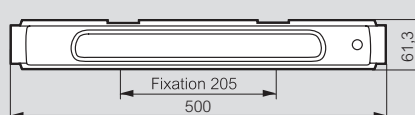

Wandlichten

Normen

Specifieke veiligheidsregels in de badkamer: het artikel 86.10 van het AREI specificeert de installatieregels in de badkamers

De mogelijkheid om wandlichten te installeren in functie van de volumes	Volumes 0 en 1	Volume 2	Uit volume
LED wandlicht ref. SL189800 en SL189810	⊖	ja	ja
LED wandlicht + aanraakschakelaar ref. SL189801 en SL189820	⊖	ja	ja
LED wandlicht + detector ref. SL189830	⊖	ja	ja
LED wandlicht + aanraakschakelaar + contactdoos 2P+T ref. SL189850	⊖	⊖	ja

Afmetingen

Ref. SL189800/801

Ref. SL189810/820/830/850

Ref. 189819/829/899/909/859/869