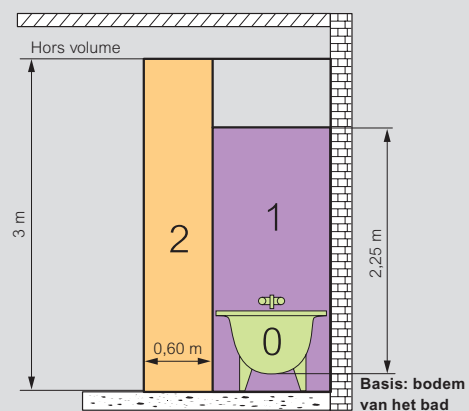

Wandlichten

Normen

Specifieke veiligheidsregels in de badkamer: het artikel 86.10 van het AREI specificeert de installatieregels in de badkamers

De mogelijkheid om wandlichten te installeren in functie van de volumes	Volumes 0 en 1	Volume 2	Uit volume
LED wandlicht ref. SL189800 en SL189810	⊖	ja	ja
LED wandlicht + aanraakschakelaar ref. SL189801 en SL189820	⊖	ja	ja
LED wandlicht + detector ref. SL189830	⊖	ja	ja
LED wandlicht + aanraakschakelaar + contactdoos 2P+T ref. SL189850	⊖	⊖	ja

Afmetingen

Ref. SL189800/801

Ref. SL189810/820/830/850

Ref. 189819/829/899/909/859/869