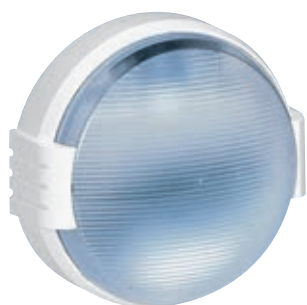

Waterdichte wandlichten

huishoudelijk of tertiair gebruik

062427