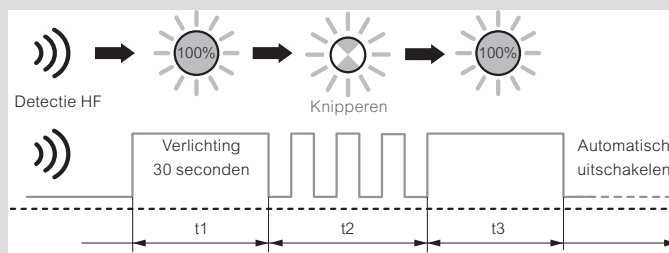

Chartres Essentiel

extra platte LED wandlichten
1000 tot 1500 Lm (lichtstromen)

Afmetingen

Hartafstand voor bevestiging

Uitschakelsignalering

De tijden t1 en t3 zijn configureerbaar met het gereedschap Ref. 088230

Detectie master - master

De extra ingang 1 moet worden bekabeld op de fase
Bij detectie lichten alle wandlichten op