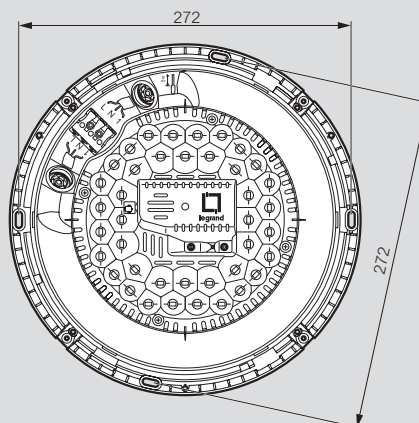

Chartres Essentiel

extra platte LED wandlichten
1000 tot 1500 Lm (lichtstromen)

SL532100

SL532101

Extra platte LED wandlichten (69 mm in Formaat 1) voor gangen, traphallen, gevels, ondergrondse parkings - Levensduur: 40 000 uren
2 functies om te voldoen aan de meest voorkomende toepassingen: ON/OFF en Detectie HF
IP 55 / IK 10 – Klasse II
Samenstelling : verstrooier en structuur in polycarbonaat
Kleurtemperatuur: 4000 K

Ref.	ON/OFF
SL532100	○ Wit
SL532101	● Antraciet
SL532102	● Metaalgrijs
SL532106	○ Wit
SL532107	● Antraciet
SL532108	● Metaalgrijs

Ref.	Detectie HF
SL532140	○ Wit
SL532141	● Antraciet
SL532142	● Metaalgrijs
SL532146	○ Wit
SL532147	● Antraciet
SL532148	● Metaalgrijs

Chartres Essentiel

extra platte LED wandlichten
1000 tot 1500 Lm (lichtstromen)

Afmetingen

Hartafstand voor bevestiging

Uitschakelsignalering

De tijden t1 en t3 zijn configureerbaar met het gereedschap Ref. 088230