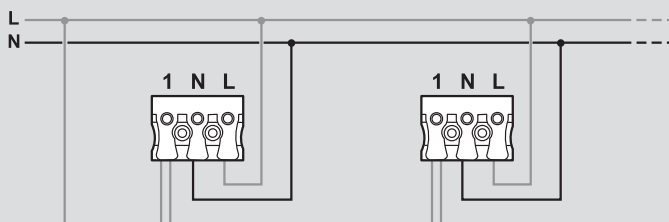

Chartres Essentiel

extra platte LED wandlichten
1000 tot 1500 Lm (lichtstromen)

Afmetingen

Hartafstand voor bevestiging

Uitschakelsignalering

De tijden t1 en t3 zijn configureerbaar met het gereedschap Ref. 088230

Detectie master - master

De extra ingang 1 moet worden bekabeld op de fase
Bij detectie lichten alle wandlichten op