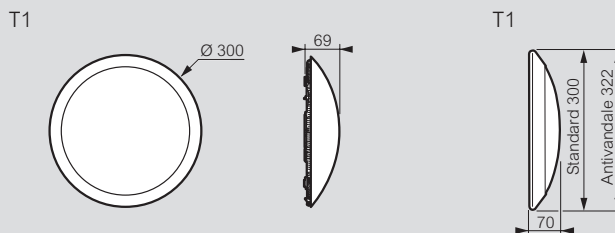

Chartres Essentiel

extra platte LED wandlichten
1000 tot 1500 Lm (lichtstromen)

SL532100

SL532101

Extra platte LED wandlichten (69 mm in Formaat 1) voor gangen, traphallen, gevels, ondergrondse parkings - Levensduur: 40 000 uren
2 functies om te voldoen aan de meest voorkomende toepassingen: ON/OFF en Detectie HF
IP 55 / IK 10 – Klasse II
Samenstelling : verstrooier en structuur in polycarbonaat
Kleurtemperatuur: 4000 K

Chartres Essentiel

extra platte LED wandlichten
1000 tot 1500 Lm (lichtstromen)

Afmetingen

Hartafstand voor bevestiging

Uitschakelsignalering

De tijden t1 en t3 zijn configureerbaar met het gereedschap Ref. 088230