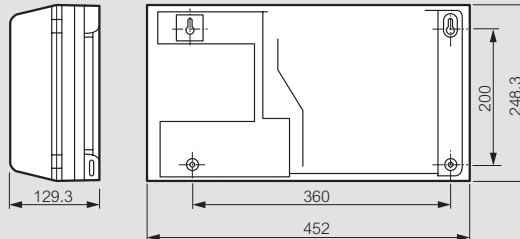

Brandmeldcentrales Salvena

Aansluitschema

Salvena centrale met 8 zones

Afmetingen (mm)

Salvena 1 en 2 lussen

Salvena 4 en 8 lussen

643072

643071