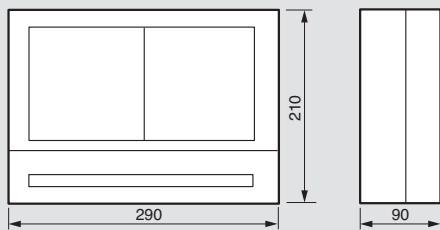

Brandmeldcentrales Salvena

Aansluitschema

Salvena centrale met 8 zones

Afmetingen (mm)

Salvena 1 en 2 lussen

Salvena 4 en 8 lussen

643072

643071