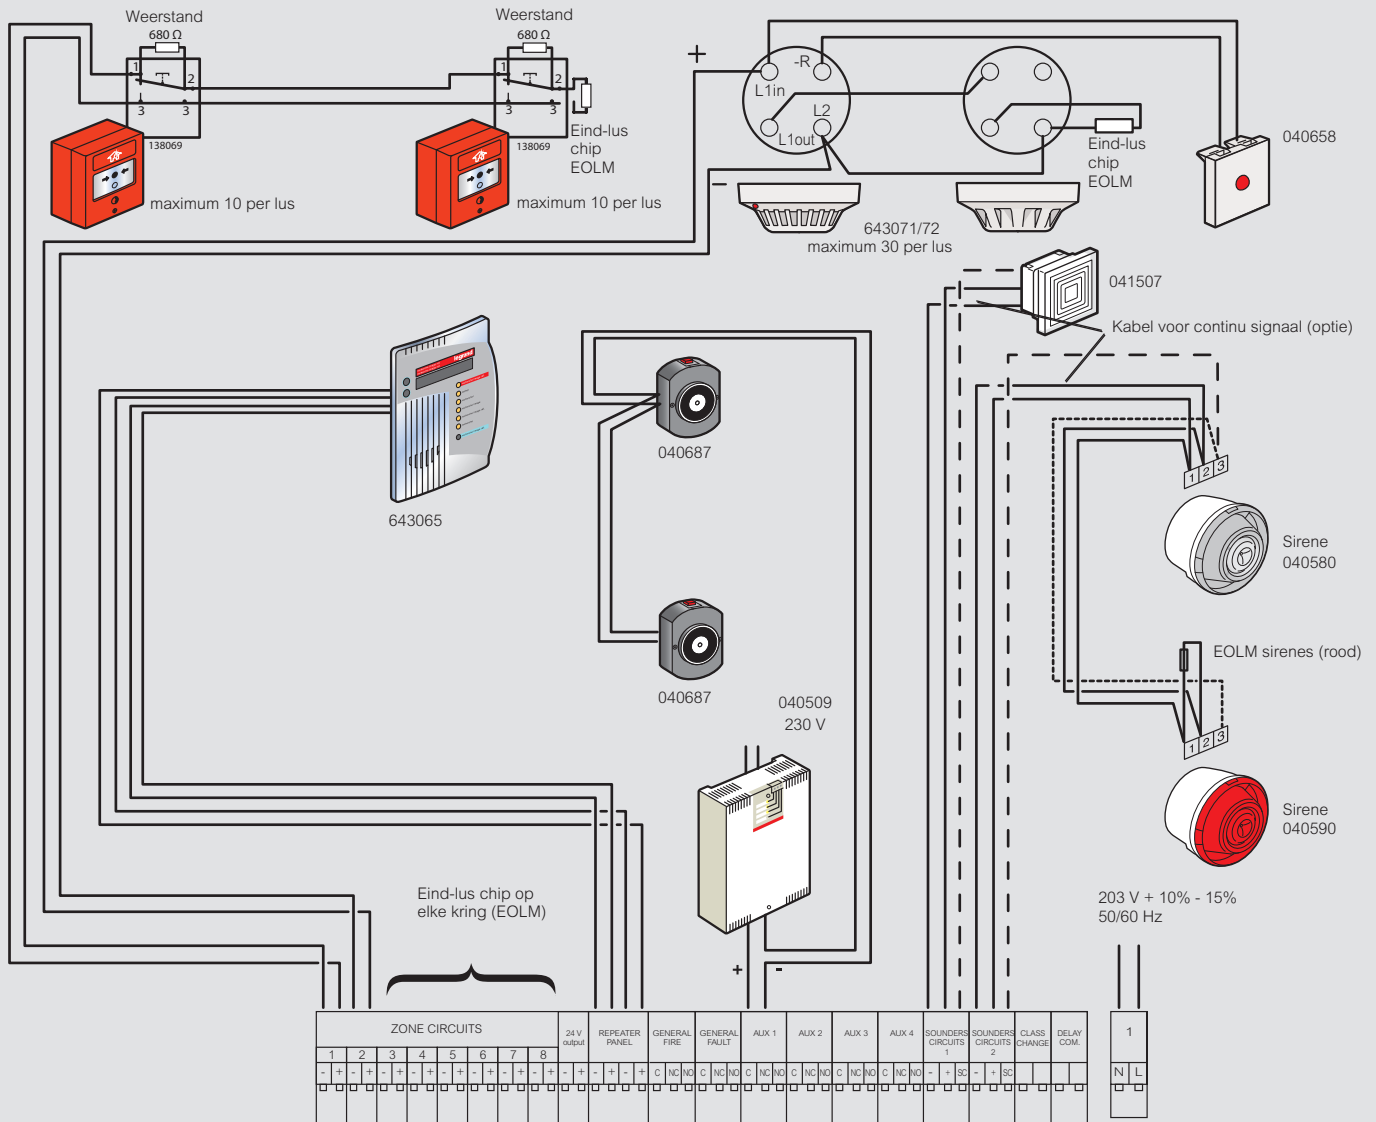

Brandmeldcentrales Salvena

Aansluitschema

Salvena centrale met 8 zones

Afmetingen (mm)

Salvena 1 en 2 lussen

Salvena 4 en 8 lussen

643072

643071