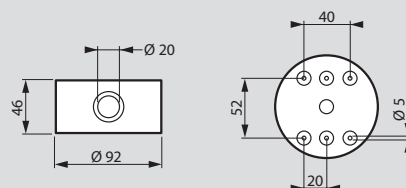

## ■ Basisafmetingen

Ref. 041380

Ref. 041381/82/83

Ref. 041375/84

## ■ Verbruikstabel

041386		085 cd	041386/87/88/90/91
041387		640 cd	12 V - 250 mA
041388		680 cd	24 V - 155 mA
041389		215 cd	40 V - 200 mA
		215 cd	120 V - 70 mA
041390		365 cd	240 V - 55 mA
		5 cd	041389
041391		7 cd	12 V - 100 mA
			24 V - 75 mA
			40 V - 175 mA
			120 V - 40 mA
			240 V - 30 mA
041392		7 cd	+ 041380/75/84 : IP 44
			+ 041381/82/83 : IP 65
			12 V - 270 mA
			24 V - 205 mA
			40 V - 125 mA
041393		5 cd	120 V - 65 mA
			240 V - 40 mA
			+ 041380/75/84 : IP 44
			+ 041381/82/83 : IP 65
041394		80 cd	12 V - 210 mA
041395		50 cd	24 V - 165 mA
			40 V - 155 mA
			120 V - 60 mA
			240 V - 40 mA
041396		3 cd	12 V - 315 mA
			24 V - 280 mA
041397		5 cd	54 - 102 dB
			40 V - 110 mA
			80 V - 75 mA
			240 V - 50 mA
041398		54 - 102 dB	+ 041380/75/84 : IP 44
			+ 041381/82/83 : IP 65
			12 V - 280 mA
			24 V - 185 mA
			40 V - 70 mA
041398		54 - 102 dB	80 V - 55 mA
			240 V - 35 mA
			+ 041380/75/84 : IP 44
			+ 041381/82/83 : IP 65