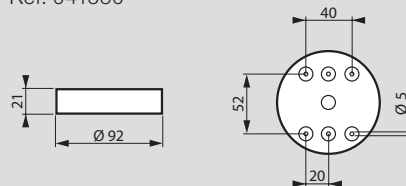

## ■ Basisafmetingen

Ref. 041380

Ref. 041381/82/83

Ref. 041375/84

## ■ Verbruikstabel

041386		085 cd	041386/87/88/90/91
041387		640 cd	12 V - 250 mA
041388		680 cd	24 V - 155 mA
041389		215 cd	40 V - 200 mA
		215 cd	120 V - 70 mA
041390		365 cd	240 V - 55 mA
		5 cd	041389
041391		7 cd	12 V - 100 mA
			24 V - 75 mA
			40 V - 175 mA
			120 V - 40 mA
			240 V - 30 mA
041392		7 cd	+ 041380/75/84 : IP 44
			+ 041381/82/83 : IP 65
			12 V - 270 mA
			24 V - 205 mA
			40 V - 125 mA
041393		5 cd	120 V - 65 mA
			240 V - 40 mA
			+ 041380/75/84 : IP 44
			+ 041381/82/83 : IP 65
041394		80 cd	12 V - 210 mA
041395		50 cd	24 V - 165 mA
			40 V - 155 mA
			120 V - 60 mA
			240 V - 40 mA
041396		3 cd	12 V - 315 mA
			24 V - 280 mA
041397		5 cd	54 - 102 dB
			40 V - 110 mA
			80 V - 75 mA
			240 V - 50 mA
041398		54 - 102 dB	+ 041380/75/84 : IP 44
			+ 041381/82/83 : IP 65
			12 V - 280 mA
			24 V - 185 mA
			40 V - 70 mA
041398		54 - 102 dB	80 V - 55 mA
			240 V - 35 mA
			+ 041380/75/84 : IP 44
			+ 041381/82/83 : IP 65