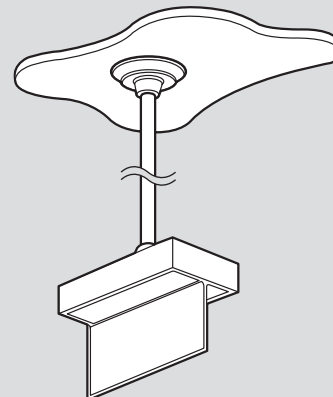

	Inbouwset met verticale signalisatieplaat
661665	Set bestaande uit inbouwkader en verticale signalisatieplaat - wit

Ref.	Zelfklevende pictogrammen enkel voor opbouw montage
	Conform volgens norm EN 7010
661670	100 x 200 mm
661671	100 x 200 mm
661672	100 x 200 mm
661690	100 x 200 mm
661691	100 x 200 mm

■ URA ONE

Installatie

Inbouwmontage

Verticale signalisatieplaat
Ref. 661664

Vlagmontage
Ref. 661658/59

Inbouwkader
Ref. 661650/51

Inbouwkader met verticale
signalisatieplaat
Ref. 661665

Pendelmontage
Ref. 661662/63