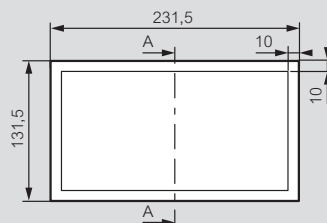

	Inbouwset met verticale signalisatieplaat
661665	Set bestaande uit inbouwkader en verticale signalisatieplaat - wit

Ref.	Zelfklevende pictogrammen enkel voor opbouw montage
	Conform volgens norm EN 7010
661670	100 x 200 mm
661671	100 x 200 mm
661672	100 x 200 mm
661690	100 x 200 mm
661691	100 x 200 mm

Afmetingen (mm)

Toebehoren

Inbouw met kader ref. 661650/51

Verticaal inbouwset ref. 661665