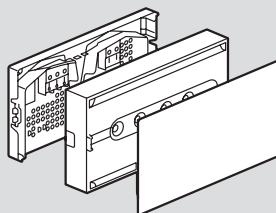

■ URA ONE

Installatie

Inbouwmontage