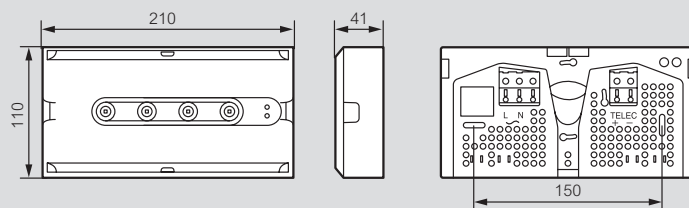

	Inbouwset met verticale signalisatieplaat
661665	Set bestaande uit inbouwkader en verticale signalisatieplaat - wit

Ref.	Zelfklevende pictogrammen enkel voor opbouw montage
	Conform volgens norm EN 7010
661670	100 x 200 mm
661671	100 x 200 mm
661672	100 x 200 mm
661690	100 x 200 mm
661691	100 x 200 mm

■ URA ONE

Installatie

Inbouwmontage

Verticale signalisatieplaat
Ref. 661664

Vlagmontage
Ref. 661658/59

Inbouwkader
Ref. 661650/51

Inbouwkader met verticale
signalisatieplaat
Ref. 661665

Pendelmontage
Ref. 661662/63

Afmetingen (mm)

Toebehoren

Inbouw met kader ref. 661650/51

Verticaal inbouwset ref. 661665