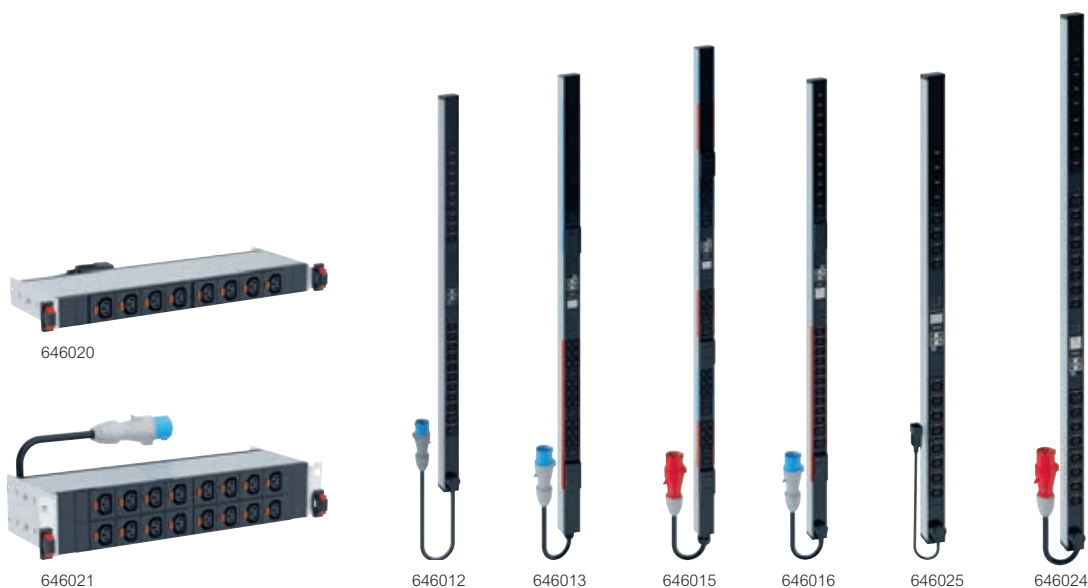

Legrand cabling system LCS³ Energieverdeling

smart en switched PDU's

PDU met meting van de ingang en de stroomonderbreker
Mogelijkheid tot omgevingsmonitoring via optionele externe sensoren (temperatuur, luchtvochtigheid enz.)

Ref.	19" - smart PDU's
646010	norm IEC 60320 12 C13-uitgangen, met 3 m voedingskabel met C20-stekker
646011	12 C13- en 4 C19-uitgangen, met 3 m voedingskabel met IEC60309 32 A 2P+A-stekker

Ref.	19" - smart en switched PDU's
646020	Norm IEC 60320 8 C13-uitgangen met trekcontlasting en schakelaar 3 m voedingskabel met C14 10/16 A 2P+A-stekker
646020	16 C13-uitgangen met trekcontlasting en schakelaar 3 m voedingskabel met IEC 60309 32 A 2P+A-stekker

Ref.	Verticale Zero-U - smart PDU's
646012	norm IEC 60320 18 C13- en 4 C19-uitgangen, met 3 m voedingskabel met IEC60309 16 A 2P+A stekker
646013	36 C13- en 6 C19-uitgangen, met 3 m voedingskabel met IEC60309 32 A 2P+A stekker
646014	36 C13- en 6 C19-uitgangen, met 3 m voedingskabel met 3-fasige IEC60309 16 A 3P+N+A-stekker
646015	30 C13- en 12 C19-uitgangen, met 3 m voedingskabel met 3-fasige IEC60309 32 A 3F+N+A-stekker

Ref.	Verticale Zero-U - smart en switched PDU's
646025	16 C13-uitgangen met trekcontlasting 3 m voedingskabel met IEC 60320 C14 10 A 2P+A-stekker
646022	21 C13-uitgangen en 3 C19-uitgangen met trekcontlasting. 3 m voedingskabel met IEC 60309 16 A 2P+A-stekker
646023	21 C13-uitgangen en 3 C19-uitgangen met trekcontlasting. 3 m voedingskabel met IEC 60309 32 A 2P+A-stekker
646024	21 C13-uitgangen en 3 C19-uitgangen met trekcontlasting. 3 m voedingskabel met IEC 60309 16 A 3P+N+A-stekker