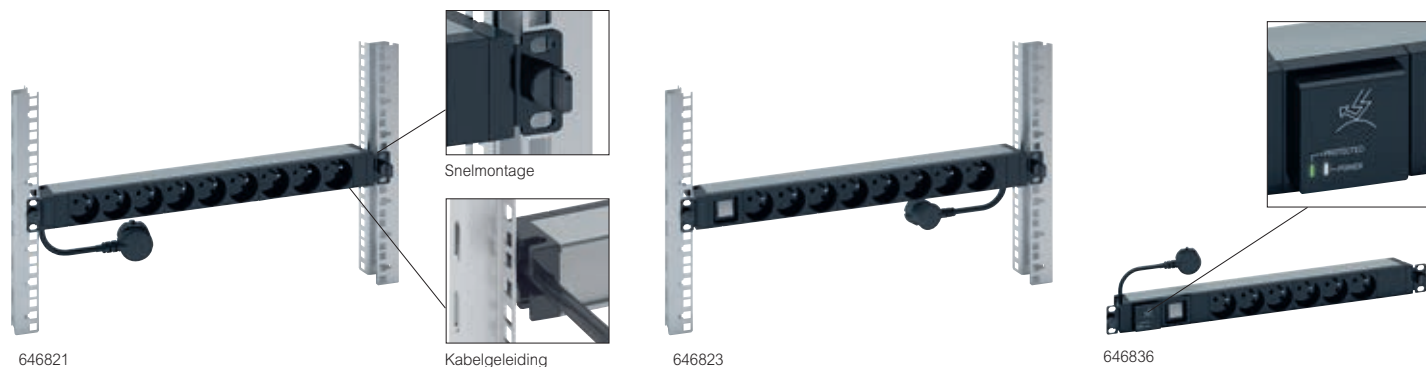

Energiedistributie

PDU 19" 1 U

Spanningsvoorziening voor actieve toestellen in de 19" kast
 Voeding 230 V - 50/60 Hz
 Aluminium behuizing 1 U
 Snelle bevestiging zonder schroeven op 19" stijlen
 Bevestiging met metalen beugels 180° omkeerbaar, ook voor verticale bevestiging, geïntegreerde snoergeleider
 Contactdozen 2P+A schuine ingang op 45° met kinderbeveiliging
 Zwarte modules (contactdozen en functies)

Ref. **Standaard PDU 19" met IEC 60320**

Ref.	Beschrijving
646814	Met vergrendelingssysteem 10 contactdozen C13 Aansluiting op klemmenblokken tot 6 mm ²
646815	12 contactdozen C13 Netsnoer van 3 m met stekker 2P+A IEC 60309 16 A
646807	6 contactdozen C19 Aansluiting op klemmenblokken tot 6 mm ²
646809	6 contactdozen C13 + 2 contactdozen C19 Aansluiting op klemmenblokken tot 6 mm ²

Leeg voedingsblok Mosaic

646899	Aluminium afschermkap 19" geschikt voor 16 modules Mosaic
646898	10" geschikt voor 8 modules Mosaic

Standaard PDU 10"

Belgische standaard	Duitse standaard	Beschrijving
646800	646801	Netsnoer van 1 m met stekker 2P+A 16 A 4x 2P+A

Ref. **Standaard 19" PDU met beveiliging**

Belgische standaard	Duitse standaard	Beschrijving
646830	646831	Netsnoer van 3 m met stekker 2P+A 16 A 6 contactdozen 2P+A Installatieuutmaat C16 enkelpolig

Standaard PDU 19" met overspanningsbeveiliging