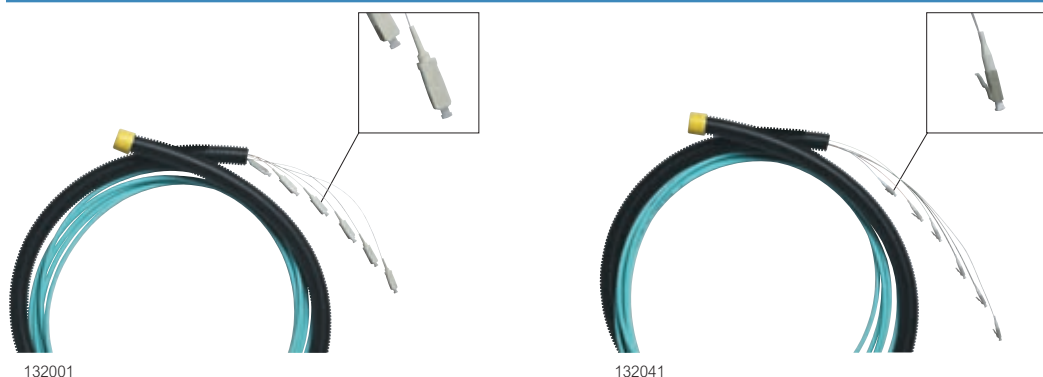

## Legrand cabling system LCS<sup>3</sup> voorbekabelde glasvezeloplossing

Geleverd op rol tot en met 50 m, op kleine spoelen van 51 m tot en met 150 m, op grote spoelen vanaf 151 m tot en met 200 m

Aansluiting in glasvezelladen

Kabelmantels van LSZH, kleur aqua (OM3), CPR-klasse Dca

Geleverd met testrapport

Voorbekabelde verbindingen op maat verkrijgbaar: kabeltype, structuur, lengte, connectortype enz.

Ref.	<b>Core™ OM3 - SC/SC 900 micron tight buffer kabels</b>
	<b>6 SC - 6 SC</b>
	Lengte (m)
132001	10 m
132002	20 m
132003	30 m
132004	40 m
132005	50 m
132006	60 m
132007	70 m
132008	80 m
132009	90 m
132010	100 m
132012	120 m
132014	140 m
132016	160 m
132018	180 m
132020	200 m
	<b>12 SC - 12 SC</b>
	Lengte (m)
132021	10 m
132022	20 m
132023	30 m
132024	40 m
132025	50 m
132026	60 m
132027	70 m
132028	80 m
132029	90 m
132030	100 m
132032	120 m
132034	140 m
132036	160 m
132038	180 m
132040	200 m

Ref.	<b>Core™ OM3 - SC/SC 900 micron tight buffer kabels</b>
	<b>6 LC - 6 LC</b>
	Lengte (m)
132041	10 m
132042	20 m
132043	30 m
132044	40 m
132045	50 m
132046	60 m
132047	70 m
132048	80 m
132049	90 m
132050	100 m
132052	120 m
132054	140 m
132056	160 m
132058	180 m
132060	200 m
	<b>12 LC - 12 LC</b>
	Lengte (m)
132061	10 m
132062	20 m
132063	30 m
132064	40 m
132065	50 m
132066	60 m
132067	70 m
132068	80 m
132069	90 m
132070	100 m
132072	120 m
132074	140 m
132076	160 m
132078	180 m
132080	200 m