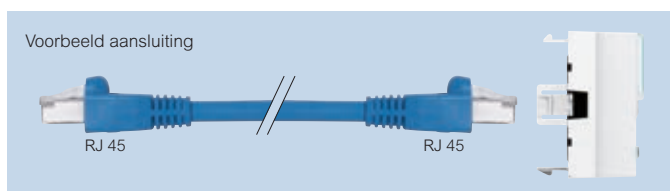

Ref.	RJ 45 met koperen doorvoer contactdozen
078628 078629	Gemakkelijke aansluiting achteraan door gewone verbinding van een mannelijke connector. Verzekert de toegang tot het netwerk van de RJ 45 contactdoos Voor het tot stand brengen van verbindingen van Cat. 6 en Cat. 5e Volgens de ISO-normen 11801 versie 2, EN 50173-1 en EIA/TIA 568 bij gebruik met de zoneverdeeldozen Voor installatie in alle dragers met een diepte van min. 40 mm Cat. 6A STP ☐ Wit ☒ Aluminium
078623 078627	Cat. 6 FTP ☐ Wit ☒ Aluminium
078622 078626	Cat. 6 UTP ☐ Wit ☒ Aluminium
078616	Contactdozen doorvoeren voor optische vezel Uitgerust met duplex doorvoer 2 ingangen / 2 uitgangen Voor de aansluiting van twee vezels (voorzien van hun connector) Geleverd met beschermddopjes Voorzien van een doorzichtige merktekenhouder 2 modules Contactdoos met doorvoer optische vezel 2 x ST Bajonetaansluiting ☐ Wit
078617	Contactdoos met doorvoer optische vezel 2 x SC "push-pull" aansluiting ☐ Wit
078618	Contactdoos met doorvoer optische vezel 2 x LC "push-pull" aansluiting ☐ Wit