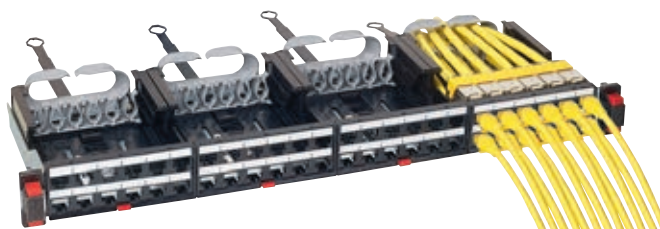

LCS³-cassettes voor vlakke panelen

cat. 8, 6_A, 6 en 5e

033755

033757

033766

033755 uitgerust met connectoren, kabels en snoeren

Keuzetabel **blz. 1134**

| Ref. | Cassette voor vlakke panelen |
|--------|--|
| 033755 | Uitneembare, lege cassette die kan worden uitgerust met connectoren (blz. 1152), geschikt voor 6 connectoren van cat. 5e tot cat. 8 Uitneembaar door gewoon op de cassette te drukken, om de installatie en het onderhoud te vergemakkelijken Voor vlakke panelen (blz. 1148) |
| 033757 | Blindcassette Voor het afsluiten van niet gebruikte patchpaneel cassette openingen |
| 033766 | Cassette met shutters voor vlakke panelen Uitneembare, lege cassette met shutters voor de connectoren om deze te beschermen. Geschikt voor 6 connectoren van category 5e tot category 8 (blz. 1152). Uitneembaar door middel van drukknop om de installatie en het onderhoud te vergemakkelijken Voor vlakke panelen (blz. 1148) |

LCS³-cassette voor vlakke panelen

met hoge dichtheid cat. 6_A, 6 en 5e

033795

033795 uitgerust met connectoren, kabels en snoeren

Keuzetabel **blz. 1134**

| Ref. | Cassette met hoge dichtheid voor vlakke panelen |
|--------|--|
| 033795 | Uitneembare lege cassette om uit te rusten met connectoren (blz. 1152), geschikt voor 12 connectoren van cat. 5e tot cat. 6A Uitneembaar door gewoon op de cassette te drukken, om de installatie en het onderhoud te vergemakkelijken Voor de uitrusting van vlakke panelen (blz. 1148) |