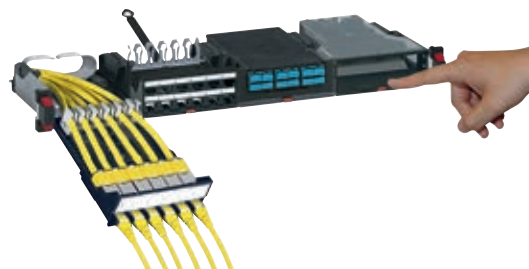

LCS³-cassettes voor vlakke panelen

cat. 8, 6_A, 6 en 5e

033755

033757

033766

033755 uitgerust met connectoren, kabels en snoeren

Keuzetabel **blz. 1134**

| Ref. | Cassette voor vlakke panelen |
|--------|--|
| 033755 | Uitneembare, lege cassette die kan worden uitgerust met connectoren (blz. 1152), geschikt voor 6 connectoren van cat. 5e tot cat. 8 Uitneembaar door gewoon op de cassette te drukken, om de installatie en het onderhoud te vergemakkelijken Voor vlakke panelen (blz. 1148) |
| 033757 | Blindcassette Voor het afsluiten van niet gebruikte patchpaneel cassette openingen |
| 033766 | Cassette met shutters voor vlakke panelen Uitneembare, lege cassette met shutters voor de connectoren om deze te beschermen. Geschikt voor 6 connectoren van category 5e tot category 8 (blz. 1152). Uitneembaar door middel van drukknop om de installatie en het onderhoud te vergemakkelijken Voor vlakke panelen (blz. 1148) |

LCS³-cassette voor vlakke panelen

met hoge dichtheid cat. 6_A, 6 en 5e

033795

033795 uitgerust met connectoren, kabels en snoeren

Keuzetabel **blz. 1134**

| Ref. | Cassette met hoge dichtheid voor vlakke panelen |
|--------|--|
| 033795 | Uitneembare lege cassette om uit te rusten met connectoren (blz. 1152), geschikt voor 12 connectoren van cat. 5e tot cat. 6A Uitneembaar door gewoon op de cassette te drukken, om de installatie en het onderhoud te vergemakkelijken Voor de uitrusting van vlakke panelen (blz. 1148) |