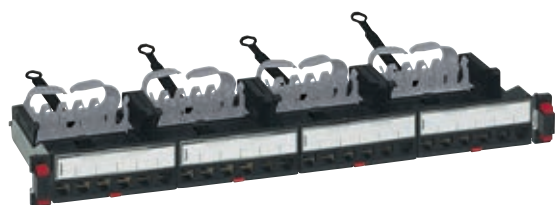

LCS³ patchpanelen

vlakke panelen cat. 8, 6_A, 6 en 5e - 19"

033790

033791

Keuzetabel **blz. 1134**

Ref.	24 poort RJ 45 patchpaneel exclusief connectoren - 1U
033790	Voorzien van Soluclip van de nieuwe generatie voor automatische bevestiging (zonder schroeven) op de stijlen van de racks en kasten Universele montage in alle racks of kasten Het paneel zorgt voor een automatische aarding van elke connector Voorzien van kabelgeleiders aan de achterzijde om de bekabeling tijdens onderhoud op haar plaats te houden Leverbaar als leeg paneel of inclusief 4 cassettes. Geschikt voor maximaal 24 RJ 45-connectoren category 5e tot category 8 (blz. 1152) Automatische extractie van de cassettes door middel van drukknop Elke connector kan afzonderlijk worden uitgenomen Met 4 cassettes (blz. 1152) met automatische extractie, uit te rusten met RJ 45-connectoren category 5e tot category 8
033791	19" paneel - 1 U Lege rechte patchpanelen voor 24 connectoren - 1 U om uit te rusten Geschikt voor maximaal 4 cassettes (blz. 1150) met automatische extractie: - koper (blz. 1150) uit te rusten met RJ 45-connectoren category 5e tot category 8 - glasvezel (blz. 1165)

LCS³ cassettes
blz. 1150

LCS³ patchpaneel

vlak paneel cat. 6_A, 6 en 5e - 19" Hoge Dichtheid

033793

Keuzetabel **blz. 1134**

Ref.	48 poort RJ 45 patchpaneel exclusief connectoren - 1U
033793	Voorzien van Soluclip van de nieuwe generatie voor automatische bevestiging (zonder schroeven) op de stijlen van de racks en kasten Universele montage in alle racks of kasten. De panelen zorgen voor een automatische aarding van elke connector Voorzien van kabelgeleiders aan de achterzijde om de bekabeling tijdens onderhoud op haar plaats te houden Inclusief 4 cassettes met hoge dichtheid Geschikt voor maximaal 48 RJ 45-connectoren category 5e tot category 6 _A (blz. 1152) Automatische extractie van de cassettes door middel van drukknop Elke connector kan afzonderlijk worden uitgenomen 19" paneel - 1 U