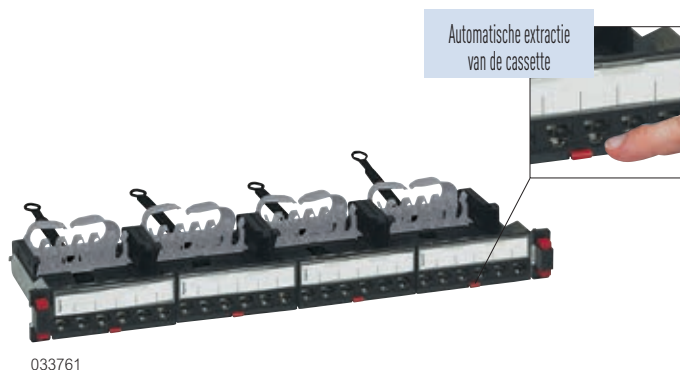

LCS³ patchpanelen

vlakke panelen cat. 6

LCS³ patchpanelen

vlak paneel cat. 5e

Keuzetabellen **blz. 1134**

Keuzetabellen **blz. 1134**

Ref.	Patchpaneel cat. 6 uitgerust met 24 RJ 45-connectoren
	<p>Uitgerust met Soluclip van de nieuwe generatie voor automatische bevestiging (zonder schroeven) op de stijlen van de racks en kasten</p> <p>Universele montage in alle racks of kasten</p> <p>De panelen zorgen voor een automatische aarding van elke connector</p> <p>Uitgerust met kabelgeleiders aan de achterzijde om de bekabeling tijdens onderhoud op haar plaats te houden</p> <p>Uitgerust met 4 cassettes met 6 voorgemonteerde connectoren LCS³ RJ 45 cat.6</p> <p>Markering T568A en B met kleurcodes</p> <p>Geleverd met genummerde kleurettiketten</p> <p>Conform de normen: ISO/IEC 11 801, EN 50173, ANSI/TIA 568</p> <p>19" paneel - 1 U</p> <p>Automatische extractie van de cassettes door erop te drukken</p> <p>Mogelijkheid om elke connector afzonderlijk uit te nemen</p> <p>Vlakke panelen</p> <p>24 connectoren RJ 45 - 1 U - PoE++</p>
033760	UTP
033761	FTP
033762	STP

Ref.	Patchpaneel cat. 5e uitgerust met 24 RJ 45-connectoren
	<p>Uitgerust met Soluclip van de nieuwe generatie voor automatische bevestiging (zonder schroeven) op de stijlen van de racks en kasten</p> <p>Universele montage in alle racks of kasten</p> <p>De panelen zorgen voor een automatische aarding van elke connector</p> <p>Uitgerust met kabelgeleiders aan de achterzijde om de bekabeling tijdens onderhoud op haar plaats te houden</p> <p>Uitgerust met 4 cassettes met 6 voorgemonteerde connectoren LCS³ RJ 45 cat.5e</p> <p>Markering T568A en B met kleurcodes</p> <p>Geleverd met kleurettiketten</p> <p>Conform de normen: ISO/IEC 11 801, EN 50173, ANSI/TIA 568</p> <p>19" paneel - 1 U</p> <p>Automatische extractie van de cassettes door erop te drukken</p> <p>Elke connector kan afzonderlijk worden uitgetrokken</p> <p>Vlakke panelen</p> <p>24 connectoren RJ 45 - 1 U - PoE++</p>
033750	UTP
033751	FTP