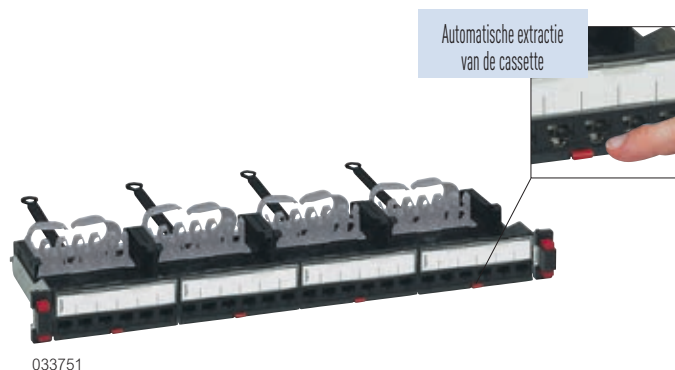

LCS³ patchpanelen

vlakke panelen cat. 6

LCS³ patchpanelen

vlak paneel cat. 5e

Keuzetabellen **blz. 1134**

Keuzetabellen **blz. 1134**

Ref.	Patchpaneel cat. 6 uitgerust met 24 RJ 45-connectoren
	<p>Uitgerust met Soluclip van de nieuwe generatie voor automatische bevestiging (zonder schroeven) op de stijlen van de racks en kasten</p> <p>Universele montage in alle racks of kasten</p> <p>De panelen zorgen voor een automatische aarding van elke connector</p> <p>Uitgerust met kabelgeleiders aan de achterzijde om de bekabeling tijdens onderhoud op haar plaats te houden</p> <p>Uitgerust met 4 cassettes met 6 voorgemonteerde connectoren LCS³ RJ 45 cat.6</p> <p>Markering T568A en B met kleurcodes</p> <p>Geleverd met genummerde kleurettiketten</p> <p>Conform de normen: ISO/IEC 11 801, EN 50173, ANSI/TIA 568</p> <p>19" paneel - 1 U</p> <p>Automatische extractie van de cassettes door erop te drukken</p> <p>Mogelijkheid om elke connector afzonderlijk uit te nemen</p> <p>Vlakke panelen</p> <p>24 connectoren RJ 45 - 1 U - PoE++</p>
033760	UTP
033761	FTP
033762	STP

Ref.	Patchpaneel cat. 5e uitgerust met 24 RJ 45-connectoren
	<p>Uitgerust met Soluclip van de nieuwe generatie voor automatische bevestiging (zonder schroeven) op de stijlen van de racks en kasten</p> <p>Universele montage in alle racks of kasten</p> <p>De panelen zorgen voor een automatische aarding van elke connector</p> <p>Uitgerust met kabelgeleiders aan de achterzijde om de bekabeling tijdens onderhoud op haar plaats te houden</p> <p>Uitgerust met 4 cassettes met 6 voorgemonteerde connectoren LCS³ RJ 45 cat.5e</p> <p>Markering T568A en B met kleurcodes</p> <p>Geleverd met kleurettiketten</p> <p>Conform de normen: ISO/IEC 11 801, EN 50173, ANSI/TIA 568</p> <p>19" paneel - 1 U</p> <p>Automatische extractie van de cassettes door erop te drukken</p> <p>Elke connector kan afzonderlijk worden uitgetrokken</p> <p>Vlakke panelen</p> <p>24 connectoren RJ 45 - 1 U - PoE++</p>
033750	UTP
033751	FTP