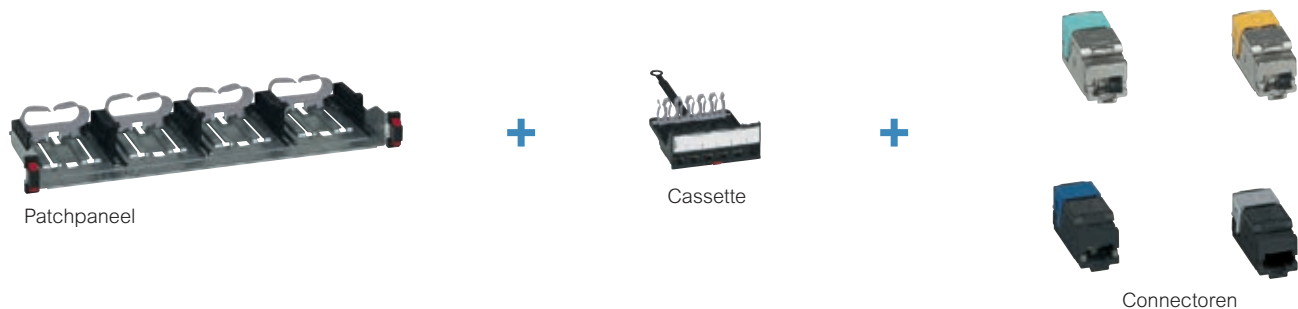

## Keuzetabel LCS<sup>3</sup> oplossingen

### CONFIGUREER UW LCS<sup>3</sup> SYSTEEM (blz. 1146)

Voorbeeld van principe:

### UIT TE RUSTEN VERDEELPANELEN (blz. 1146)

Patchpaneel		Cassettes		Connectoren		
Grootte	Type	Ref.	Aantal cassettes	Ref.	Aantal connectoren	cat. 8 STP
10"	Vlak patchpaneel					
	6 poort paneel	033798	geïntegreerd	-	6	033785
	12 poort paneel	033799	geïntegreerd	-	12	-
19"	Vlak patchpaneel					
	24 poort paneel inclusief cassettes	033790	inclusief	-	24	033785
	Leeg paneel exclusief cassettes	033791	4	033755		
	Gehoekte panelen					
	24 poort gehoekt paneel	033792	geïntegreerd	-	24	033785
19" Hoge densiteit	Vlak patchpaneel					
	48 poort paneel inclusief cassettes	033793	inclusief	-	48	-
	Gehoekte panelen					
	48 poort gehoekt paneel	033794	geïntegreerd	-	48	-

### UITGERUSTE PATCHPANELEN (blz. 1146)

Grootte	Type	Aantal connectoren	cat. 8 STP
19"	Vlak patchpaneel Met cassettes en connectoren	24	033782