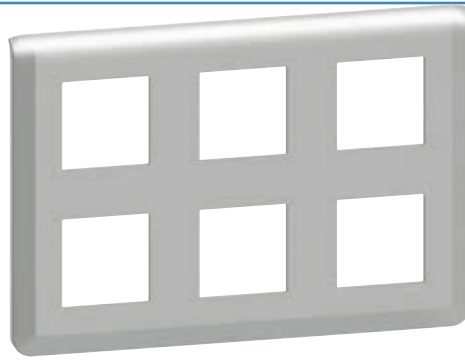

# Mosaic™ afdekplaten (vervolg)

079044L

079332L

078854L

Keuzetabel inbouwdozen, houders en afdekplaten **blz. 1130-1131**

Ref.	Afdekplaten (vervolg)
078836L 079336L 079076L	<b>Voor 2 x 6 modules</b> Vast te klikken op houder ref. 080266 <input type="radio"/> Wit <input type="radio"/> Aluminium <input type="radio"/> Mat zwart
078837L 079337L 079077L	<b>Voor 2 x 8 modules</b> Vast te klikken op houder ref. 080266 <input type="radio"/> Wit <input type="radio"/> Aluminium <input type="radio"/> Mat zwart
078832L 079332L	<b>Voor 2 x 3 x 2 modules</b> Vast te klikken op houders ref. 080266 of 6 x 080251 voor gebruik van Mosaic Easy-Led verlichting (blz. 1099) <input type="radio"/> Wit <input type="radio"/> Aluminium
078828L 079328L	<b>Voor 2 x 10 modules</b> Vast te klikken op houder ref. 080268 <input type="radio"/> Wit <input type="radio"/> Aluminium

Ref.	Speciale afdekplaten hartafstand 57 mm
078854L	<b>Voor 2 x 2 modules verticaal hartafstand 57 mm</b> <input type="radio"/> Wit
078856L	<b>Voor 3 x 2 modules vertical hartafstand 57 mm</b> <input type="radio"/> Wit
079151 079152	<b>Etikethouder</b> Zelfklevende etikethouder voor de Mosaic afdekplaten of op alle andere Mosaic houders Gewelfde, doorzichtige etikethouder Vlakke, doorzichtige etikethouder