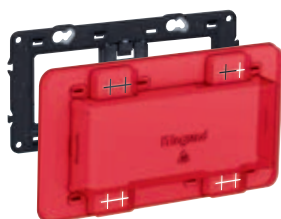

080250

080251

houders geleverd met werfbeschermer

079104
Voorbeeld van geïnstalleerde afsluitplaat op Batibox houder

Keuzetabel inbouwdozen, houders en afdekplaten blz. 1130-1131 en www.ecataleg.be
Algemene kenmerken zie www.ecataleg.be

Ref.	Houders
080250	Alle houders worden geleverd met een werfbeschermer behalve ref. 080250/59/64/66/68 Met verwijderbare tussenschotten voor een gedeeltelijke of volledige modulariteit Voor 1 module
080251	Voor 2 modules Universele houder voor montage op alle soorten schroefdozen Laat een meervoudige horizontale en verticale installatie toe Compatibel met Mosaic Easy-Led verlichting (blz. 1099)
670635	Voor 2 modules met spanklauwen (lengte. 27 mm) Niet compatibel met Mosaic Ease-Led
670630	Voor 2 modules met spanklauwen (lengte. 37 mm) Niet compatibel met Mosaic Ease-Led
080259	Voor 3 modules
080252	Voor 4, 5 of 2 x 2 modules horizontaal of verticaal
080253	Voor 6, 8 of 3 x 2 modules horizontaal of verticaal
080254	Voor 10 of 4 x 2 modules
080264	Voor 2 x 5 of 2 x 2 x 2 modules
080266	Voor 2 x 6, 2 x 8 of 2 x 3 x 2 modules
080268	Voor 2 x 10 modules

Ref.	Houders voor dunne wanden
	Smalle houders 1 module Te monteren op doos ref. 080010
080290	Witte afwerking
080294	Aluminium afwerking
	Houders 2 modules Te monteren op doos ref. 080011
080291	Witte afwerking
080295	Aluminium afwerking
	Smalle plaathouders 2 x 1 verticale module Te monteren op 2 boitiers ref. 080010
080292	Witte afwerking
	Isolatiedozen 1 module Voor houders ref. 080290/92/94
080010	
	Isolatiedozen 2 modules Voor houders ref. 080291/95
080011	
	Afsluitplaten voor houders Maken het mogelijk een bescherming te verzekeren tegen directe contacten (IP 20) in het kader van een installatie zonder geïnstalleerde afdekplaten
079104	Afsluitplaat voor houders ref. 080252/64 voorzien van 4 modules
079106	Afsluitplaat voor houders ref. 080253/66 voorzien van 6 modules
079110	Afsluitplaat voor houders ref. 080254 voorzien van 10 modules