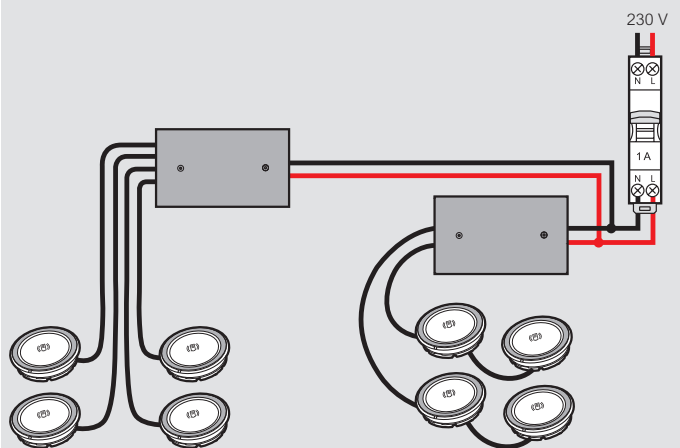

### ■ Ergonomische bekabeling naargelang de meubelconfiguratie

Uitrol in lijn (aangepast aan werkbladen in de lengte)

Uitrol in stervorm (aangepast aan face-to-face-situaties)

Flexibele herconfiguratie (loskoppelen-opnieuw aansluiten RJ 45)

### ■ Bekabeling in lijn: 4 laders van 15 W per voeding

Elke lader is voorzien van een RJ 45-ingang en een RJ 45-uitgang

Mogelijkheid tot aftakking van 6 voedingen in lijn, i.e. 24 laders

230 V

### ■ Bekabeling in stervorm: 4 laders van 15 W per voeding

Elke lader kan rechtstreeks worden aangesloten op de voeding met een RJ 45-kabel

Mogelijkheid tot aftakking van 6 voedingen in lijn, i.e. 24 laders