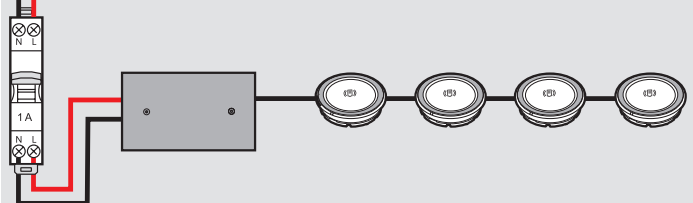

### ■ Ergonomische bekabeling naargelang de meubelconfiguratie

Uitrol in lijn (aangepast aan werkbladen in de lengte)

Uitrol in stervorm (aangepast aan face-to-face-situaties)

Flexibele herconfiguratie (loskoppelen-opnieuw aansluiten RJ 45)

Antidiefstalslot op meubilair met vleugelmoer

Vermijdt het gebruik van stekkerdozen en het risico op stringen of onderbrekingen

### ■ Bekabeling in lijn: 4 laders van 15 W per voeding

Elke lader is voorzien van een RJ 45-ingang en een RJ 45-uitgang

Mogelijkheid tot aftakking van 6 voedingen in lijn, i.e. 24 laders

230 V

### ■ Bekabeling in stervorm: 4 laders van 15 W per voeding

Elke lader kan rechtstreeks worden aangesloten op de voeding met een RJ 45-kabel

Mogelijkheid tot aftakking van 6 voedingen in lijn, i.e. 24 laders