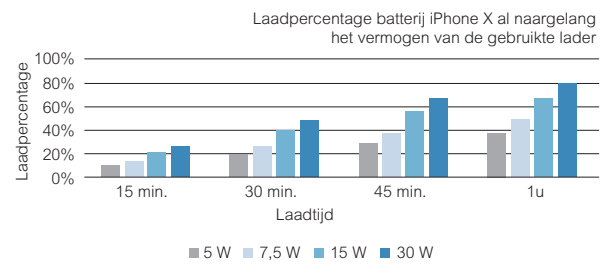

Mosaic™ USB Power Delivery-laders

Mosaic™ USB Power Delivery-laders

30 W
Type-C

077585L

079385L

079185L

Ref

USB-C Power Delivery-laders

Conform de normen EN 301489 en EN 55032
Voor het versneld opladen van alle draagbare toestellen, computers (PC, Mac), tablets (Apple, Android), smartphones (Apple, Android) uitgerust met de Power Delivery-technologie
Ook voor het opladen van apparaten die niet over de Power Delivery-technologie beschikken (tablets en smartphones)

Power Delivery 3.0 zorgt ervoor dat de geleverde spanning geoptimaliseerd wordt en dat de laadcyclus korter wordt, terwijl de levensduur van de batterij behouden blijft.

Energetische efficiëntie niveau VI TUV

Verbruik in waakstand: 0,06 W

Automatische uitgangsspanningen 5, 9, 12, 15 en 20 V

Zelfbeveiligd tegen overspanning

Voor installatie in een inbouwdoos met diepte van min. 40 mm

Schroefklemmen 2 x 2,5 mm²

Geleverd zonder snoer

1 USB Type-C - 230 V - 3 A / 30 W Power Delivery

2 modules

○ Wit

● Aluminium

● Zwart

077585L
079385L
079185L

Hoe laadt u al uw toestellen tegelijk en sneller op?

Door gebruik te maken van een Power Delivery-wandlader 30 W USB Type-C

Het toestel vraagt de lader om informatie en selecteert de meest gunstige spanning voor zijn batterij om de oplaadtijd te optimaliseren en tegelijkertijd de veiligheid van de gebruiker en zijn batterij te garanderen

Met een Power Delivery-lader 30 W

- 50% opgeladen in 30 minuten = winst van 30% t.o.v. een lader van 5 W
- 80% opgeladen in 1 uur

Tips:

- Laad sneller op in OFF-modus
- Laad sneller op in ON-modus: helderheid verlagen < 50%

De ingebouwde USB-laders dragen bij tot de beperking van e-afval

Ter herinnering: in Europa wordt jaarlijks 50 miljoen ton elektronisch afval geproduceerd

Doel: koolstofneutraal zijn

Ingebouwde laders kunnen gedeeld worden en worden niet vergeten (voorbeelden: hotels, vakantie, bureau)

Het gebruik van universele USB-wandladers van Type-C beperkt de overvloed aan mobiele laders (PC, tablets, smartphones). De USB-connector van Type-C wordt universeel aan het uiteinde van de kabel

Smartphones compatibel met draadloos inductieladen

Merk	Model
Apple	iPhone 8, iPhone 8 Plus iPhone X, iPhone Xs, iPhone Xs Max, iPhone Xr iPhone 11, iPhone 11 Pro, iPhone 11 Pro Max iPhone 12, iPhone 12 Max, iPhone 12 Pro, iPhone 12 Pro Max
Samsung	Samsung Galaxy S6, Samsung Galaxy S6 Active Samsung Galaxy S6 Edge, Samsung Galaxy S6 Edge Plus Samsung Galaxy S7, Samsung Galaxy S7 Active, Samsung Galaxy S7 Edge Samsung Galaxy S8, Samsung Galaxy S8 Active, Samsung Galaxy S8 Plus Samsung Galaxy S9, Samsung Galaxy S9 Plus Samsung Galaxy S10, Samsung Galaxy S10e, Samsung Galaxy S10 Plus Samsung Galaxy Fold Samsung Galaxy Note 8, Samsung Galaxy Note 9 Samsung Galaxy Note 10, Samsung Galaxy Note 10 Plus Samsung Leader 8, Samsung W2016
Huawei	Huawei Mate 20 Pro, Huawei Mate RS Porsche Design Huawei P30 Pro Huawei Mate 30, Huawei Mate 30 Pro
Nokia	Nokia Lumia 1520 Nokia Lumia 735, Nokia Lumia 830 Nokia Lumia 920, Nokia Lumia 928 Nokia Lumia 929 (Icon), Nokia Lumia 930 Nokia 8 Sirocco, Nokia 9 PureView
LG	LG G2, LG G3, LG G6, LG G6 Plus, LG G7, LG G7 ThinQ LG Lucid 2, LG Lucid 3 LG Optimus F5, LG Optimus G Pro, LG Optimus It L-05E LG Spectrum 2 LG Vu 2, LG Vu 3, LG V30, LG V30 Plus, LG V40 ThinQ