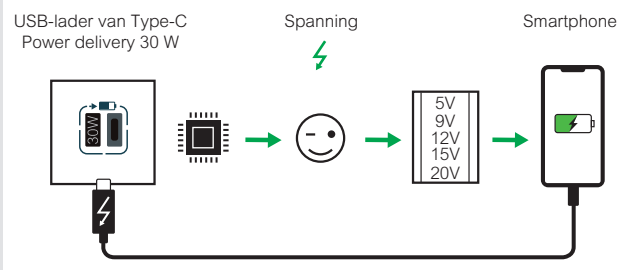

Mosaic™ USB Power Delivery-laders

Mosaic™ USB Power Delivery-laders

30 W
Type-C

077585L

079385L

079185L

Ref

USB-C Power Delivery-laders

Conform de normen EN 301489 en EN 55032
Voor het versneld opladen van alle draagbare toestellen, computers (PC, Mac), tablets (Apple, Android), smartphones (Apple, Android) uitgerust met de Power Delivery-technologie
Ook voor het opladen van apparaten die niet over de Power Delivery-technologie beschikken (tablets en smartphones)

Power Delivery 3.0 zorgt ervoor dat de geleverde spanning geoptimaliseerd wordt en dat de laadcyclus korter wordt, terwijl de levensduur van de batterij behouden blijft.

Energetische efficiëntie niveau VI TUV

Verbruik in waakstand: 0,06 W

Automatische uitgangsspanningen 5, 9, 12, 15 en 20 V

Zelfbeveiligd tegen overspanning

Voor installatie in een inbouwdoos met diepte van min. 40 mm

Schroefklemmen 2 x 2,5 mm²

Geleverd zonder snoer

1 USB Type-C - 230 V - 3 A / 30 W Power Delivery

2 modules

○ Wit

● Aluminium

● Zwart

077585L
079385L
079185L

Hoe laadt u al uw toestellen tegelijk en sneller op?

Door gebruik te maken van een Power Delivery-wandlader 30 W USB Type-C

Het toestel vraagt de lader om informatie en selecteert de meest gunstige spanning voor zijn batterij om de oplaadtijd te optimaliseren en tegelijkertijd de veiligheid van de gebruiker en zijn batterij te garanderen

Met een Power Delivery-lader 30 W

- 50% opgeladen in 30 minuten = winst van 30% t.o.v. een lader van 5 W
- 80% opgeladen in 1 uur

Tips:

- Laad sneller op in OFF-modus
- Laad sneller op in ON-modus: helderheid verlagen < 50%

De ingebouwde USB-laders dragen bij tot de beperking van e-afval

Ter herinnering: in Europa wordt jaarlijks 50 miljoen ton elektronisch afval geproduceerd

Doel: koolstofneutraal zijn

Ingebouwde laders kunnen gedeeld worden en worden niet vergeten (voorbeelden: hotels, vakantie, bureau)

Het gebruik van universele USB-wandladers van Type-C beperkt de overvloed aan mobiele laders (PC, tablets, smartphones). De USB-connector van Type-C wordt universeel aan het uiteinde van de kabel

Smartphones compatibel met draadloos inductieladen

Merk	Model
Apple	iPhone 8, iPhone 8 Plus iPhone X, iPhone Xs, iPhone Xs Max, iPhone Xr iPhone 11, iPhone 11 Pro, iPhone 11 Pro Max iPhone 12, iPhone 12 Max, iPhone 12 Pro, iPhone 12 Pro Max
Samsung	Samsung Galaxy S6, Samsung Galaxy S6 Active Samsung Galaxy S6 Edge, Samsung Galaxy S6 Edge Plus Samsung Galaxy S7, Samsung Galaxy S7 Active, Samsung Galaxy S7 Edge Samsung Galaxy S8, Samsung Galaxy S8 Active, Samsung Galaxy S8 Plus Samsung Galaxy S9, Samsung Galaxy S9 Plus Samsung Galaxy S10, Samsung Galaxy S10e, Samsung Galaxy S10 Plus Samsung Galaxy Fold Samsung Galaxy Note 8, Samsung Galaxy Note 9 Samsung Galaxy Note 10, Samsung Galaxy Note 10 Plus Samsung Leader 8, Samsung W2016
Huawei	Huawei Mate 20 Pro, Huawei Mate RS Porsche Design Huawei P30 Pro Huawei Mate 30, Huawei Mate 30 Pro
Nokia	Nokia Lumia 1520 Nokia Lumia 735, Nokia Lumia 830 Nokia Lumia 920, Nokia Lumia 928 Nokia Lumia 929 (Icon), Nokia Lumia 930 Nokia 8 Sirocco, Nokia 9 PureView
LG	LG G2, LG G3, LG G6, LG G6 Plus, LG G7, LG G7 ThinQ LG Lucid 2, LG Lucid 3 LG Optimus F5, LG Optimus G Pro, LG Optimus It L-05E LG Spectrum 2 LG Vu 2, LG Vu 3, LG V30, LG V30 Plus, LG V40 ThinQ