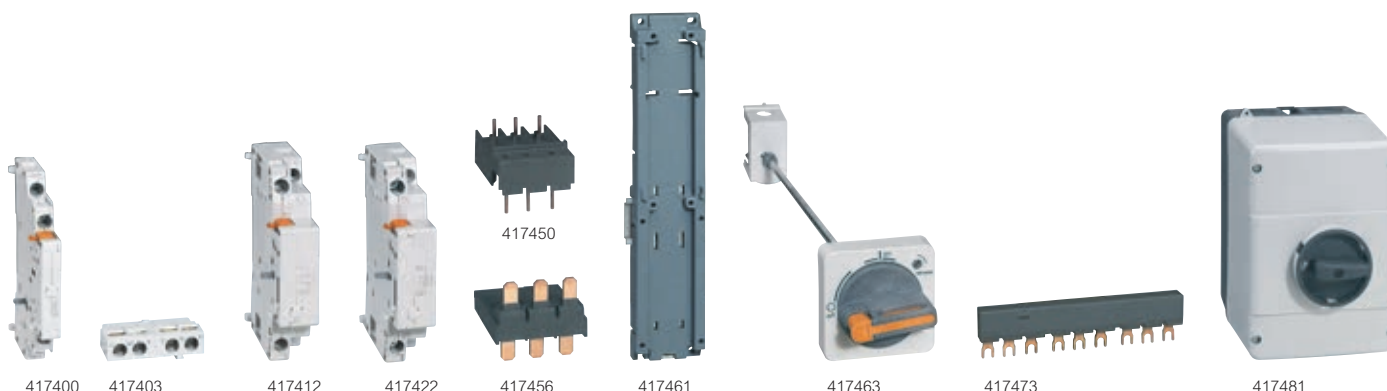

# Motorbeveiligers MPX<sup>3</sup>

toebehoren

Ref.	Hulpcontacten
	Ith: 10 A <b>Laterale montage</b> Worden op de linkerkant van de automaten gemonteerd Max. 1 hulpcontact per motorbeveiligers
417400	1 NO + 1 NG
417401	2 NO
417402	2 NG
	<b>Frontale montage</b> Max. 1 hulpcontact per motorbeveiligers
417403	1 NO + 1 NG
417404	2 NO
417405	2 NG
	<b>Foutmeldingscontacten</b> Worden op de linkerkant van de automaten gemonteerd Monteer eerst het foutmeldingscontact als u ook een hulpcontact gebruikt (met MPX <sup>3</sup> 63H is het niet mogelijk om een hulpcontact en een foutmeldingscontact samen te monteren)
	<b>Voor alle fouten</b> Werkt voor ieder type uitschakeling
417406	1 NO + 1 NG voor MPX <sup>3</sup> 32
417408	1 NO + 1 NG voor MPX <sup>3</sup> 63 en 100
	<b>Enkel voor kortsluitingen</b> Werkt uitsluitend bij magnetische uitschakeling
417407	1 NO + 1 NG
	<b>Stroomuitschakelspoelen</b> Worden op de rechterkant van de automaten gemonteerd Eén uitschakelspoel per automaat
417410	24 V - 50 Hz / 28 V - 60 Hz
417412	220-230 V - 50 Hz / 240-260 V - 60 Hz
417413	380-400 V - 50 Hz / 440-460 V - 60 Hz
	<b>Minimumspanningsuitschakelspoelen</b> Worden op de rechterkant van de automaten gemonteerd 1 module per automaat
	<b>Zonder hulpcontact</b> Werken voor ieder type uitschakeling
417420	24 V - 50 Hz/28 V - 60 Hz
417422	220-230 V - 50 Hz/240-260 V - 60 Hz
417423	380-400 V - 50 Hz/440-460 V - 60 Hz
	<b>Met 2 hulpcontacten NO</b> Niet mogelijk met MPX <sup>3</sup> 32S
417430	24 V - 50 Hz / 28 V - 60 Hz
417432	220-230 V - 50 Hz / 240-260 V - 60 Hz
417433	380-400 V - 50 Hz / 440-460 V - 60 Hz
	<b>Verzegelingskap doorschijnend</b> Hierdoor zijn de instellingen van de automaat niet meer toegankelijk Voor ieder type MPX <sup>3</sup>
417479	