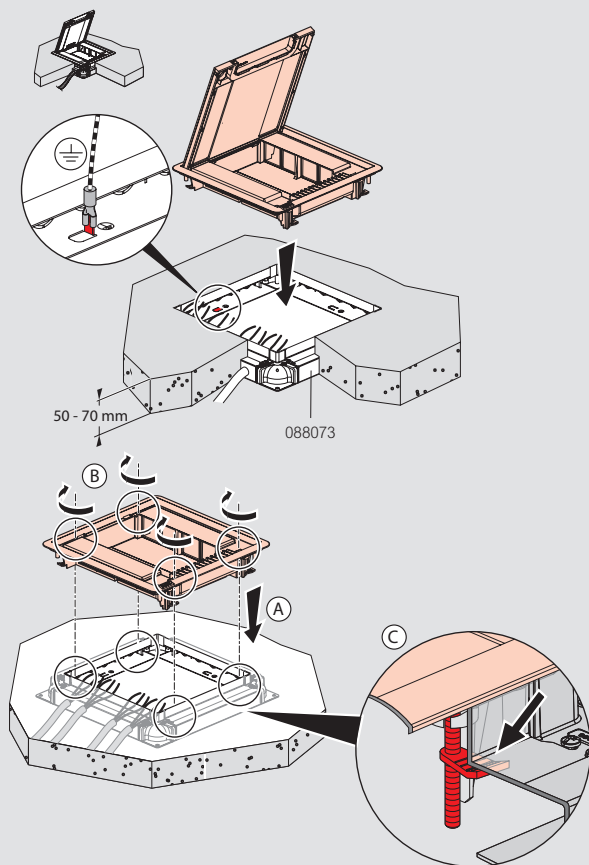

# Van Geel IK-3 verticaal

vloerdoos hoogte 50-70 mm

## ■ Dekselset (ref. 088070)

Deksel kan losgekoppeld worden van dekselset

## ■ Afdekplaat (ref. 088072)

Alle deksels zijn uitgerust met een metalen plaat om 'stijfheid' te behouden.

Opmerking: Monteer geen tegel op deksel

### Installatie met verschillende vloerbedekkingen

Voorbeeld met tapijt of vinyls (3 mm max)  
Snijdt de afwerking op maat volgens onderstaande afmetingen