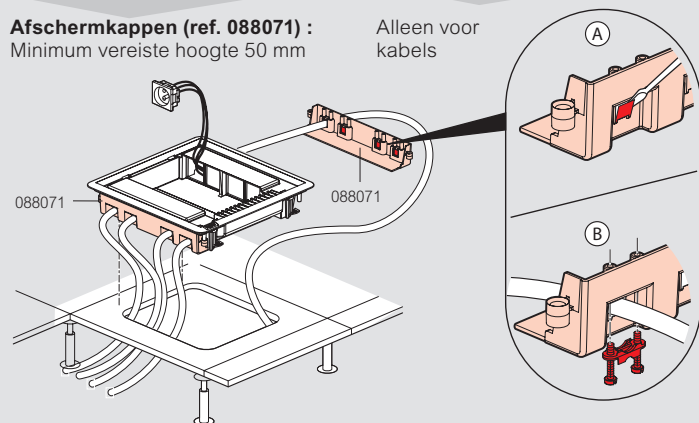

## ■ Afdekplaat (ref. 088072)

Alle deksels zijn uitgerust met een metalen plaat om 'stijfheid' te behouden.

Opmerking: Monteer geen tegel op deksel

### Installatie met verschillende vloerbedekkingen

Voorbeeld met tapijt of vinyls (3 mm max)  
Snijdt de afwerking op maat volgens onderstaande afmetingen

### Afschermkappen (ref. 088071) :

Minimum vereiste hoogte 50 mm

Alleen voor kabels