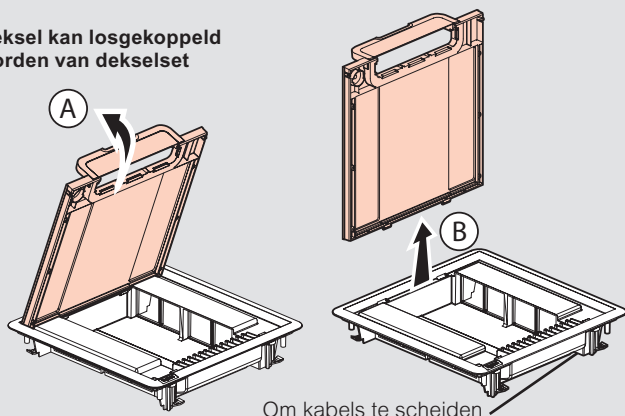

# Van Geel IK-3 verticaal

vloerdoos hoogte 50-70 mm

## ■ Afdekplaat (ref. 088072)

Alle deksels zijn uitgerust met een metalen plaat om 'stijfheid' te behouden.

Opmerking: Monteer geen tegel op deksel