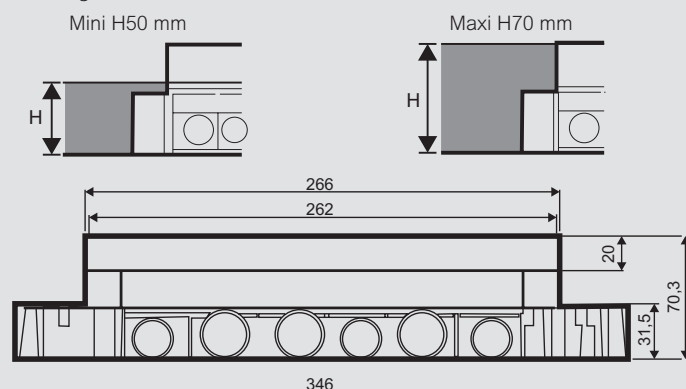

### Installatie met verschillende vloerbedekkingen

Voorbeeld met tapijt of vinyls (3 mm max)  
Snijdt de afwerking op maat volgens onderstaande afmetingen

### Afschermkappen (ref. 088071) :

Minimum vereiste hoogte 50 mm

Alleen voor kabels

## ■ Instortdoos (ref. 088073)

Afmetingen