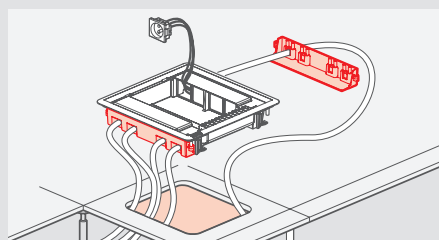

### Afschermkappen (ref. 088071) :

Minimum vereiste hoogte 50 mm

Alleen voor kabels

## ■ Montage-instructie: installeren van de IK-3 dekselset in een verhoogde vloer

Maak een uitsparing in de verhoogde vloer (262x262mm)

Installeer de voorbedrade dekselset in de vloertegel (inclusief afschermkappen)