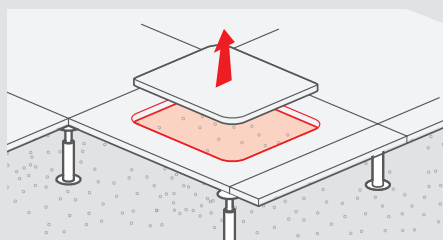

■ Montage-instructie: installeren van de IK-3 dekselset in een verhoogde vloer

Maak een uitsparing in de verhoogde vloer (262x262mm)