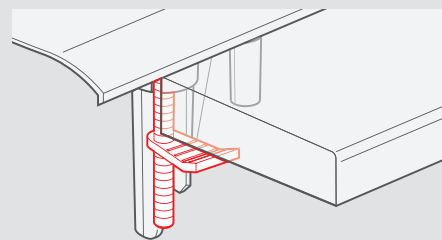

Bevestig de dekselset met behulp van de bijgeleverde schroeven

Voor meer technische informatie installatie IK-3 instortdoos in een betonvloer zie www.ecatalog.be