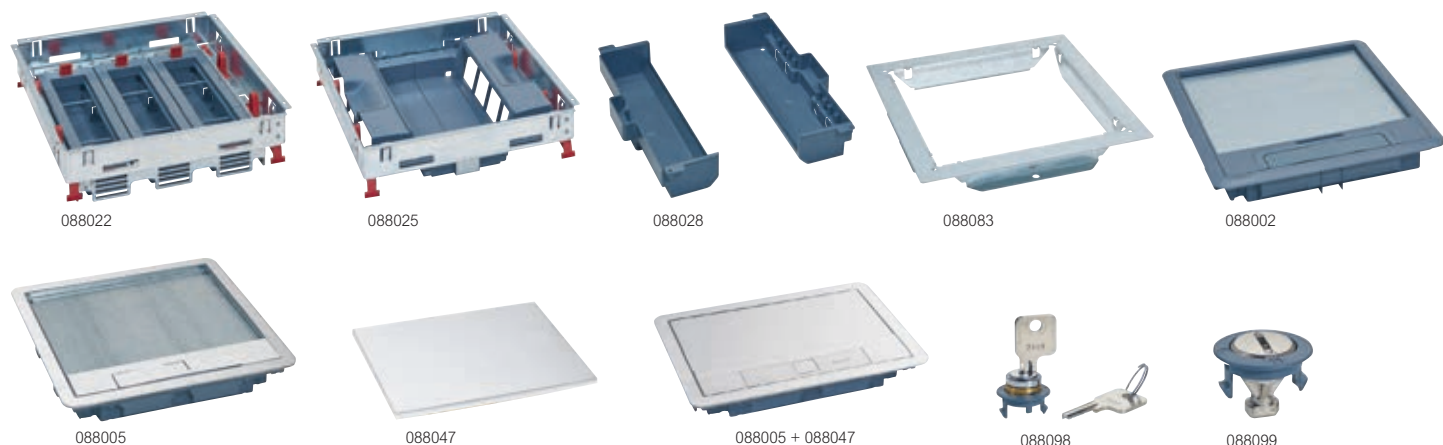

Vloerdoos met tapijtrand

voor verhoogde -en betonvloer

088022

088025

088028

088083

088002

088005

088047

088005 + 088047

088098

088099

Keuzetabel **blz. 1058**
 Technische kenmerken **blz. 1066**

Conform NORM IEC/EN 60 670-23 & EN 50085-1 Standard

Ref.	Inbouwframe voor vloerdozen
088020 088021 088022	<p>Te voorzien van Mosaic schakelmateriaal Standaard voorzien van inbouwunits voor schakelmateriaal Mosaic</p> <p>Horizontale plaatsing - instelbare hoogte Direct te plaatsen in een verhoogde vloer Voor betonvloer maak gebruik van de instortdozen Automatisch verstelbare instortdoos ref. 088090/91/92 of universele instelbare instortdoos ref. 088080 met bovenplaten 088081/82/83</p> <p>12 (3 x 4) modules 18 (3 x 6) modules 24 (3 x 8) modules</p> <p>Verticale plaatsing Voor verhoogde vloeren, gebruik set van afschermkappen ref. 088026/27/28 Voor betonvloer maak gebruik van de instortdozen Automatisch verstelbare instortdoos ref. 088090/91/92 of universele instelbare instortdoos ref. 088080 met bovenplaten ref. 088081/82/83</p> <p>8 (2 x 4) modules 12 (2 x 6) modules 16 (2 x 8) modules</p>
088023 088024 088025	<p>Bovenplaten voor universele instortdoos (voor betonvloeren) Bovenplaten worden gemonteerd op de universele instortdoos ref. 088080</p> <p>Aantal modules Voor inbouwframe 8/12 modules Ref. 088020/23/39 12/18 modules Ref. 088021/24/40 16/24 modules Ref. 088022/25/41</p>

Ref.	Inbouwframe voor inspectiedozen (toegangs vloerdozen)
088039 088040 088041	<p>Direct te plaatsen in een verhoogde vloer Voor betonvloer maak gebruik van de instortdozen Automatisch verstelbare instortdoos ref. 088090/91/92 of universele instelbare instortdoos ref. 088080 met bovenplaten 088081/82/83</p> <p>Aantal modules Voor dekselsets 8/12 modules Ref. 088000/03/06 12/18 modules Ref. 088001/04/07 16/24 modules Ref. 088002/05/08</p>