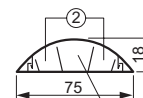

Vloerlijsten

Opbouwvloerdozen

031749
Uitgerust met contactdozen, apart te bestellen

Ref.	Vloerlijsten
● 030092	Om kabels en draden op doorgangplaatsen te beschermen Kunnen worden gebruikt om kolommen en mini-kolommen te voeden via de vloer Geleverd met deksel Materiaal: PVC
● 030012	Vloerlijsten 50 x 12 mm Lijst met 3 compartimenten IP 40 - IK 07 Lengte: 2 m Grijs RAL 7030
● 030011	Profielafdichting Platte hoek
● 030018	Vloerlijsten 75 x 18 mm Lijst met 3 compartimenten IP 40 - IK 07 Lengte: 2 m
● 030088	Wit RAL 9003
● 030090	Zwart RAL 9017
● 030093	Grijs RAL 7030
● 030019	Profielafdichting RAL 7030 Platte hoek RAL 7030
● 032800	Vloerlijsten 92 x 20 mm Lijst met 4 compartimenten IP 40 - IK 08 Lengte: 2 m Antracietgrijs RAL 7016
● 032807	Einddeksel
● 032803	Profielafdichting
● 032802	Platte hoek
● 032805	Aansluiting voor bovenplint 75 x 20 mm
● 032801	Verdeeldoos, laat de verdeling toe in 4 richtingen met scheiding van de verschillende kringen
031748	Opbouwvloerdozen Uitgerust met draaiende kabelhouders die de plaatsing van de contactdozen vereenvoudigen Uit te rusten met standaard Mosaic contactdozen Kunnen gewoon op de grond worden gemonteerd, in combinatie met een vloerlijst ref. 032800 Kunnen worden uitgerust met een spanningsindicatorlampje 2 x 4 uit te rusten modules (2 plaatsen voor led) Afmetingen: 152 x 167 x 90 mm
031749	3 x 4 uit te rusten modules (3 plaatsen voor led) Afmetingen: 217 x 167 x 90 mm
089906	Te bedraden lamp 230 V Oranje neon met hoge lichtintensiteit

1 : max Ø 9 mm
2 : max Ø 6 mm

1 : max Ø 14 mm
2 : max Ø 11 mm

1 : max Ø 14.5 mm
2 : max Ø 9 mm