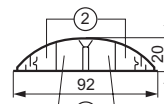

Vloerlijsten

Opbouwvloerdozen

031749
Uitgerust met contactdozen, apart te bestellen

Ref.	Vloerlijsten
● 030092	Om kabels en draden op doorgangplaatsen te beschermen Kunnen worden gebruikt om kolommen en mini-kolommen te voeden via de vloer Geleverd met deksel Materiaal: PVC
● 030012	Vloerlijsten 50 x 12 mm Lijst met 3 compartimenten IP 40 - IK 07 Lengte: 2 m Grijs RAL 7030
● 030011	Profielafdichting Platte hoek
● 030018	Vloerlijsten 75 x 18 mm Lijst met 3 compartimenten IP 40 - IK 07 Lengte: 2 m
● 030088	Wit RAL 9003
● 030090	Zwart RAL 9017
● 030093	Grijs RAL 7030
● 030019	Profielafdichting RAL 7030 Platte hoek RAL 7030
● 032800	Vloerlijsten 92 x 20 mm Lijst met 4 compartimenten IP 40 - IK 08 Lengte: 2 m Antracietgrijs RAL 7016
● 032807	Einddeksel
● 032803	Profielafdichting
● 032802	Platte hoek
● 032805	Aansluiting voor bovenplint 75 x 20 mm
● 032801	Verdeeldoos, laat de verdeling toe in 4 richtingen met scheiding van de verschillende kringen
031748	Opbouwvloerdozen Uitgerust met draaiende kabelhouders die de plaatsing van de contactdozen vereenvoudigen Uit te rusten met standaard Mosaic contactdozen Kunnen gewoon op de grond worden gemonteerd, in combinatie met een vloerlijst ref. 032800 Kunnen worden uitgerust met een spanningsindicatorlampje 2 x 4 uit te rusten modules (2 plaatsen voor led) Afmetingen: 152 x 167 x 90 mm
031749	3 x 4 uit te rusten modules (3 plaatsen voor led) Afmetingen: 217 x 167 x 90 mm
089906	Te bedraden lamp 230 V Oranje neon met hoge lichtintensiteit

1 : max Ø 9 mm
2 : max Ø 6 mm

1 : max Ø 14 mm
2 : max Ø 11 mm

1 : max Ø 14.5 mm
2 : max Ø 9 mm