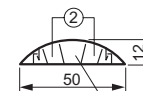

Vloerlijsten

Opbouwvloerdozen

031749
Uitgerust met contactdozen, apart te bestellen

Ref.	Vloerlijsten
● 030092	Om kabels en draden op doorgangplaatsen te beschermen Kunnen worden gebruikt om kolommen en mini-kolommen te voeden via de vloer Geleverd met deksel Materiaal: PVC
● 030012	Vloerlijsten 50 x 12 mm Lijst met 3 compartimenten IP 40 - IK 07 Lengte: 2 m Grijs RAL 7030
● 030011	Profielafdichting Platte hoek
● 030018	Vloerlijsten 75 x 18 mm Lijst met 3 compartimenten IP 40 - IK 07 Lengte: 2 m
● 030088	Wit RAL 9003
● 030090	Zwart RAL 9017
● 030093	Grijs RAL 7030
● 030019	Profielafdichting RAL 7030 Platte hoek RAL 7030
● 032800	Vloerlijsten 92 x 20 mm Lijst met 4 compartimenten IP 40 - IK 08 Lengte: 2 m Antracietgrijs RAL 7016
● 032807	Einddeksel
● 032803	Profielafdichting
● 032802	Platte hoek
● 032805	Aansluiting voor bovenplint 75 x 20 mm
● 032801	Verdeeldoos, laat de verdeling toe in 4 richtingen met scheiding van de verschillende kringen
031748	Opbouwvloerdozen Uitgerust met draaiende kabelhouders die de plaatsing van de contactdozen vereenvoudigen Uit te rusten met standaard Mosaic contactdozen Kunnen gewoon op de grond worden gemonteerd, in combinatie met een vloerlijst ref. 032800 Kunnen worden uitgerust met een spanningsindicatorlampje 2 x 4 uit te rusten modules (2 plaatsen voor led) Afmetingen: 152 x 167 x 90 mm
031749	3 x 4 uit te rusten modules (3 plaatsen voor led) Afmetingen: 217 x 167 x 90 mm
089906	Te bedraden lamp 230 V Oranje neon met hoge lichtintensiteit

1 : max Ø 9 mm
2 : max Ø 6 mm

1 : max Ø 14 mm
2 : max Ø 11 mm

1 : max Ø 14.5 mm
2 : max Ø 9 mm