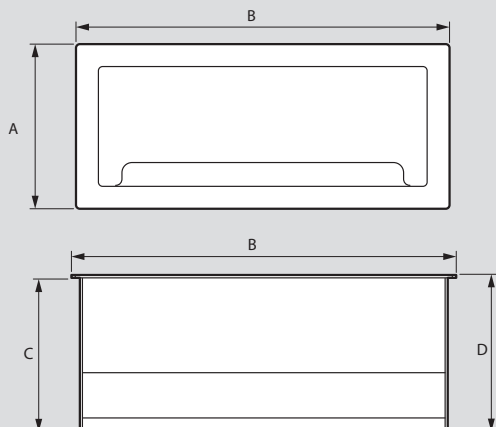

Incara™ Top Access

technische kenmerken

Incara™ Tower 60 et 120

technische kenmerken

Afmetingen (mm)

	A	B	C	D
Incara™ Top Access 295	130	295	120	122,2
Incara™ Top Access 385		385		

★ Uitsnijden door inwendige bewerking scherpe hoeken

	654870/71/72	654873/74/75
A	284 mm ± 1	374 mm ± 1

Opmerking: Andere boormaten: zie technische fiche op www.ecataleg.be

Inwerking en bevestiging

Installatie van een blok met contactdozen

Standaard meervoudige contactdoos