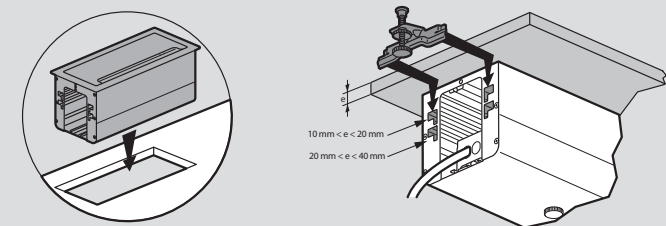

Incara™ Top Access

technische kenmerken

Incara™ Tower 60 et 120

technische kenmerken

Afmetingen (mm)

	A	B	C	D
Incara™ Top Access 295	130	295	120	122,2
Incara™ Top Access 385		385		

★ Uitsnijden door inwendige bewerking scherpe hoeken

	654870/71/72	654873/74/75
A	284 mm ± 1	374 mm ± 1

Opmerking: Andere boormaten: zie technische fiche op www.ecataleg.be

Inwerking en bevestiging

Installatie van een blok met contactdozen

Standaard meervoudige contactdoos