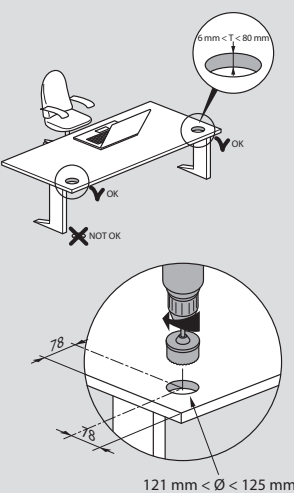

Incara™ Tower 120

Boormaten