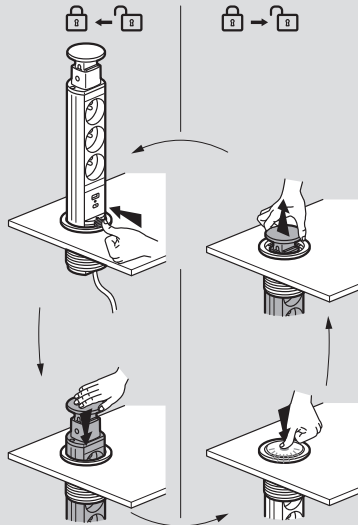

Incara™ Top Access

technische kenmerken

Incara™ Tower 60 et 120

technische kenmerken

Afmetingen (mm)

	A	B	C	D
Incara™ Top Access 295	130	295	120	122,2
Incara™ Top Access 385		385		

★ Uitsnijden door inwendige bewerking scherpe hoeken

	654870/71/72	654873/74/75
A	284 mm ± 1	374 mm ± 1

Opmerking: Andere boormaten: zie technische fiche op www.ecataleg.be

Inwerking en bevestiging

Installatie van een blok met contactdozen

Standaard meervoudige contactdoos

Legrand-voedingsblokken

Incara™ Tower 60

Boormaten

Gebruik

Incara™ Tower 120

Boormaten

Gebruik