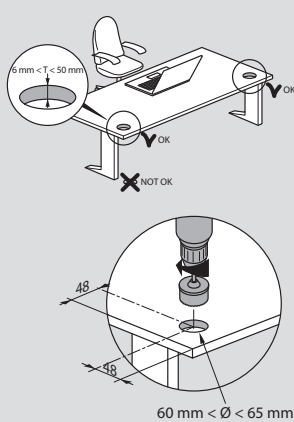

Incara™ Tower 60

Boormaten