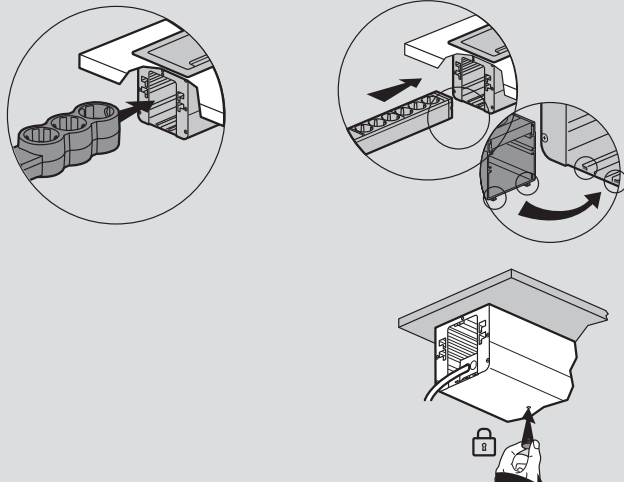

Installatie van een blok met contactdozen

Standaard meervoudige contactdoos

Legrand-voedingsblokken