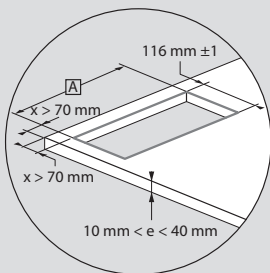

Incara™ Top Access

technische kenmerken

Incara™ Tower 60 et 120

technische kenmerken

Afmetingen (mm)

	A	B	C	D
Incara™ Top Access 295	130	295	120	122,2
Incara™ Top Access 385		385		

★ Uitsnijden door inwendige bewerking scherpe hoeken

	654870/71/72	654873/74/75
A	284 mm ± 1	374 mm ± 1

Opmerking: Andere boormaten: zie technische fiche op www.ecataleg.be

Inwerking en bevestiging

Installatie van een blok met contactdozen

Standaard meervoudige contactdoos