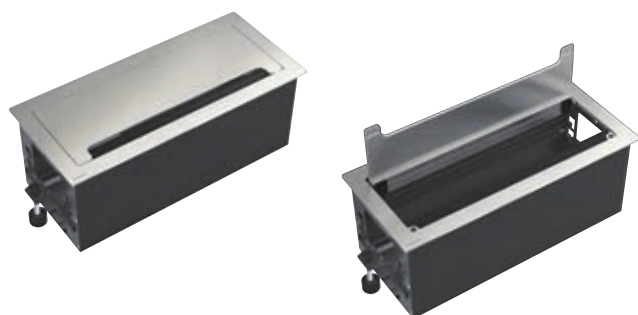

Incara™ Top Access

voor individuele bureaus en vergaderruimten

654870 deksel gesloten en deksel open

In te bouwen in meubilair, compatibel met tafeldikte 10-40 mm
 Uitgevoerd in metaal
 Voor de eenvoudige opberging van een voedingsblok, een meervoudige contactdoos of overtollige kabel in de werkruimte
 Voorzien van een specifiek bevestigingssysteem voor Legrand-voedingsblokken

Ref.	Incara™ Top Access
654870	Maat 295 mm
654871	Afwerking kleur deksel:
654872	● RVS (metaal)
	○ Wit
	● Zwart
654873	Maat 385 mm
654874	Afwerking kleur deksel:
654875	● RVS (metaal)
	○ Wit
	● Zwart

Incara™ Tower 60 en 120

voor vergaderzalen en keukenruimtes

654970

654980

654981

In te bouwen in meubilair (vergadertafels)
 Max. vermogen: 3680 W bij 230 V~
 Contactdozen 2P+A: 16 A 250 V~ 50/60 Hz, uitgerust met kinderbeveiliging, voldoen aan de norm NF C 61-314
 USB-laders: voeding 220-250 V~, voldoen aan de norm IEC 62368-1

Ref.	Incara™ Tower 60
	Boordiameter Ø 60 mm Metalen afwerking Handmatig openen Met snoer lengte 2 m en stekker 2P+A Compatibele tafeldikte: 6-50 mm
654972	Sterkstroom Samenstelling: - 4 contactdozen 2P+A
654970	Samenstelling: - 3 contactdozen 2P+A - 1 USB-lader Type-A + Type-C 15 W
654971	Sterk- en zwakstroom Samenstelling: - 3 contactdozen 2P+A - 2 contactdozen RJ 45 cat. 6 FTP - 1 USB-lader Type-A + Type-C 15 W
654973	Samenstelling: - 4 contactdozen 2P+A - 2 contactdozen RJ 45 cat. 6 FTP
	Incara™ Tower 120
	Boordiameter Ø 121 mm Afwerking zwart / metaal Automatisch openen Functies verdeeld over de 4 zijden Ideaal voor ronde tafels Met snoer lengte 2 m en stekker 2P+A Compatibele tafeldikte: 6-80 mm
654980	Sterkstroom Samenstelling: - 4 contactdozen 2P+A - 2 USB-laders Type-A + Type-C 15 W
654981	Sterkstroom, met draadloze inductielader Samenstelling: - 4 contactdozen 2P+A - 2 USB-laders Type-A + Type-C 15 W - 1 draadloze inductielader (glasmateriaal, met verklikkerlampje voor de status van de lader)