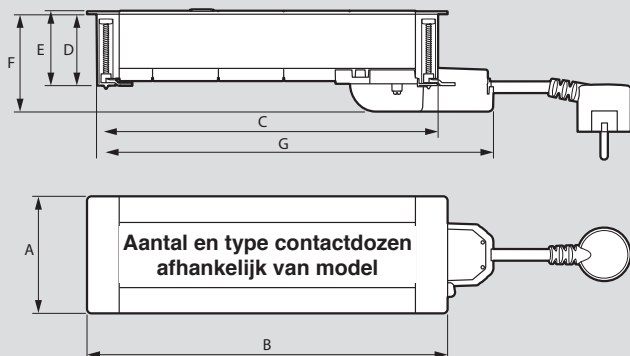

Incara™ Multilink

technische kenmerken

Afmetingen (mm)

Incara Multilink voor inbouw in meubilair
ref. 654770/71/72/73/74/75/76/77/78/92

Referenties	A	B	C	D	E	F	G
654770/73/76	80	134,3	121,3	48,8	51,2	66,6	159,1
654771/74/77/92	80	201,5	188,5	48,8	51,2	66,6	188,5
654772/75/78	80	246,5	233,5	48,8	51,2	66,6	271,3

Incara Multilink voor verzonken montage in een wand 654860/61

Referenties	A	B	C	D	E
654860	80	291,5	278,5	50,7	53,2
654861	80	404	391	50,7	53,2

Incara Multilink voor verzonken montage in een wand ref. 654864