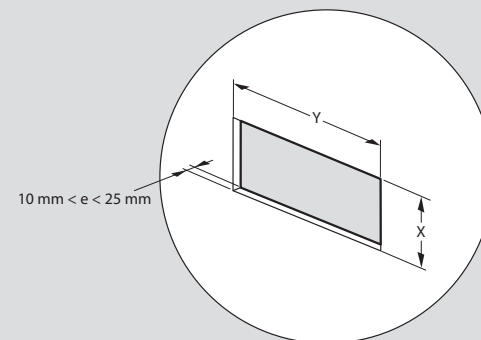

Boormaten voor installatie in de muur

Referenties	X ± 1 mm	Y ± 1 mm
654860	67	283
654861	67	396
654864	132	283

Opmerking: Andere boormaten: zie het technische gegevensblad dat online beschikbaar is