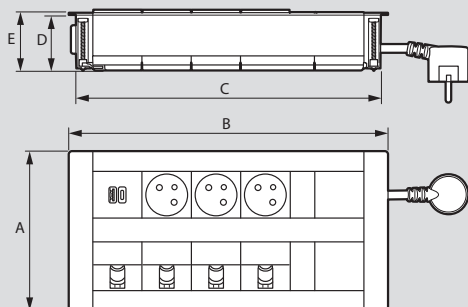

Incara™ Multilink

technische kenmerken

Afmetingen (mm)

Incara Multilink voor inbouw in meubilair
ref. 654770/71/72/73/74/75/76/77/78/92

Referenties	A	B	C	D	E	F	G
654770/73/76	80	134,3	121,3	48,8	51,2	66,6	159,1
654771/74/77/92	80	201,5	188,5	48,8	51,2	66,6	188,5
654772/75/78	80	246,5	233,5	48,8	51,2	66,6	271,3

Incara Multilink voor verzonken montage in een wand 654860/61

Referenties	A	B	C	D	E
654860	80	291,5	278,5	50,7	53,2
654861	80	404	391	50,7	53,2

Incara Multilink voor verzonken montage in een wand ref. 654864