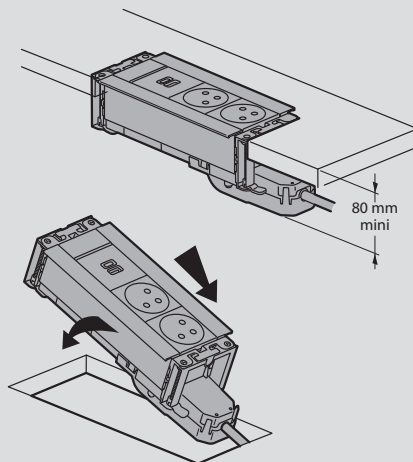

Incara™ Multilink

technische kenmerken

Afmetingen (mm)

Incara Multilink voor inbouw in meubilair
ref. 654770/71/72/73/74/75/76/77/78/92

Referenties	A	B	C	D	E	F	G
654770/73/76	80	134,3	121,3	48,8	51,2	66,6	159,1
654771/74/77/92	80	201,5	188,5	48,8	51,2	66,6	188,5
654772/75/78	80	246,5	233,5	48,8	51,2	66,6	271,3

Incara Multilink voor verzonken montage in een wand 654860/61

Referenties	A	B	C	D	E
654860	80	291,5	278,5	50,7	53,2
654861	80	404	391	50,7	53,2

Incara Multilink voor verzonken montage in een wand ref. 654864

Referenties	A	B	C	D	E
654864	145	291,5	278,5	50,7	53,2

Installatie en bevestiging in meubilair

Boormaten voor installatie in meubilair

Referenties	X ± 1 mm	Y ± 1 mm
654770/73/76	67	125
654771/74/77	67	193
654772/75/78	67	238
654792	67	215