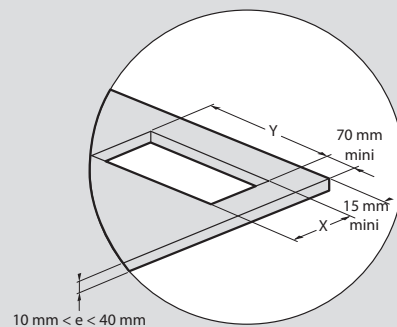

Boormaten voor installatie in meubilair

Referenties	X ± 1 mm	Y ± 1 mm
654770/73/76	67	125
654771/74/77	67	193
654772/75/78	67	238
654792	67	215

Opmerking: Andere boormaten: zie het technische gegevensblad dat online beschikbaar is