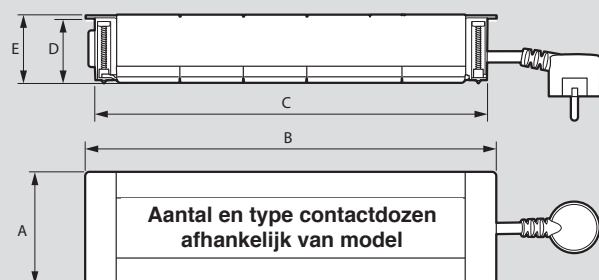

Incara™ Multilink

technische kenmerken

Afmetingen (mm)

Incara Multilink voor inbouw in meubilair
ref. 654770/71/72/73/74/75/76/77/78/92

Referenties	A	B	C	D	E	F	G
654770/73/76	80	134,3	121,3	48,8	51,2	66,6	159,1
654771/74/77/92	80	201,5	188,5	48,8	51,2	66,6	188,5
654772/75/78	80	246,5	233,5	48,8	51,2	66,6	271,3

Incara Multilink voor verzonken montage in een wand 654860/61

Referenties	A	B	C	D	E
654860	80	291,5	278,5	50,7	53,2
654861	80	404	391	50,7	53,2

Incara Multilink voor verzonken montage in een wand ref. 654864