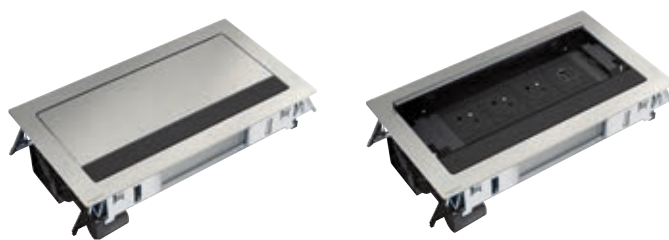

Incara™ Multilink voor individuele bureaus en vergaderruimten

654770

654772

654860

654864

In te bouwen in meubilair (horizontaal verzonken, extern klemmenblok) of in een droge wand (verticaal verzonken, klemmenblok in de behuizing)
Max. vermogen: 3680 W bij 230 V~
Contactdozen vlak 2P+A: 16 A 250 V~ 50/60 Hz, uitgerust met inderbeveiliging, voldoen aan de norm NF C 61-314
USB-laders: voeding 110-240 V~ 50/60 Hz, voldoen aan de norm IEC 62368-1
RJ 45- en HDMI-contactdozen: zijdelingse aansluitingen

Incara™ Flip up voor vergaderruimten

654850 deksel gesloten en deksel open

In te bouwen in meubilair, compatibel met tafeldikte 15-40 mm
Klaar voor gebruik
Max. vermogen: 3680 W bij 230 V~
Contactdozen vlak 2P+A: 16 A 250 V~ 50/60 Hz, uitgerust met kinderbeveiliging, voldoen aan de norm NF C 61-314
USB-laders: voeding 110-240 V~ 50/60 Hz, voldoen aan de norm IEC 62368-1
Zijdelingse RJ 45- en HDMI-contactdozen
Snelle bevestiging met intrekbare klauwen

Ref.	Incara™ Multilink voor inbouw in meubilair
654776 654770 654773	Geëxtrudeerd aluminium. Uitgerust met Mosaic-functies Met snoer lengte 2 m en stekker 2P+A Compatibel met bureaudikte 10-40 mm 4 modules Samenstelling: 1 contactdoos vlak 2P+A + 1 USB-lader Type-A + Type-C - 15 W ● Zwart metaal ○ Wit ● Zwart
654792	6 modules met Power Delivery-lader 30 W Samenstelling: 2 contactdozen vlak 2P+A + 1 USB-lader Type-C 30 W Power Delivery ● Zwart metaal
654777 654771 654774	6 modules Samenstelling: 2 contactdozen vlak 2P+A + 1 USB-lader Type-A + Type-C 15 W ● Zwart metaal ○ Wit ● Zwart
654778 654772 654775	8 modules Samenstelling: 2 contactdozen vlak 2P+A + 1 USB-lader Type-A + Type-C 15 W + 1 contactdoos RJ45 Cat. ₆ FTP + 1 HDMI-contactdoos ● Zwart metaal ○ Wit ● Zwart