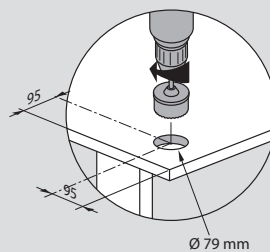

Boormaten

Incara™ Disq 80 zonder deksel
Refs 654701/01F/02/02F/03/03F/
05/05F/07/07F/08/08F

Incara™ Disq 80 met deksel
Refs 654704/04F