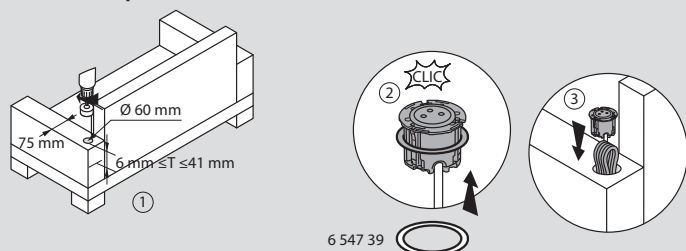

Incara™ Disq 60

technische kenmerken

Afmetingen (mm)

Incara™ Disq 60 zonder deksel
ref. 654720/20F/21/21F/22
22F/30/30F/31/31F/32/32F

A	B	C	D
54,5	50	59	74

Incara™ Disq 60 met deksel
ref. 654723/23F/33/33F

A	B	C	D	E
57	50	59	77	91

Plaatsing

Installatie in een meubel type bureau

Boormaten

	A > 95	B > 95
	A > 125	B > 95

Installatie op metalen meubel type locker

Installatie op een zitmeubel

6 547 39

Incara™ Disq 80

technische kenmerken

Afmetingen (mm)

Referenties	A	B	C	D	E	F
654701/02/03/01F/02F/03F	109	113	-	78	93	105
654705/07/08/05F/07F/08F			115			

Referentie	A	B	C	D	E	F	G	H	
654704/04F	109	113	116	78	93	105	105	114	96