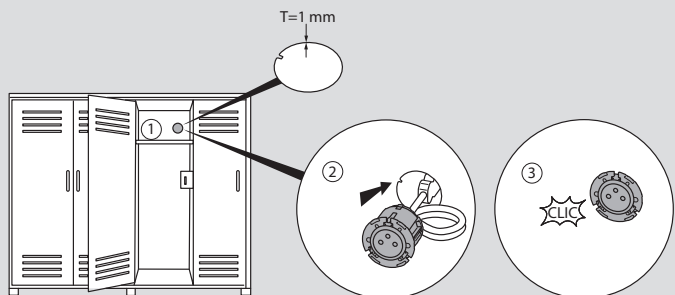

A	B	C	D	E
57	50	59	77	91

Plaatsing

Installatie in een meubel type bureau

Boormaten

	A > 95	B > 95
	A > 125	B > 95

Installatie op metalen meubel type locker

Installatie op een zitmeubel

6 547 39

Incara™ Disq 80

technische kenmerken

Afmetingen (mm)

Referenties	A	B	C	D	E	F
654701/02/03/01F/02F/03F	109	113	-	78	93	105
654705/07/08/05F/07F/08F			115			

Referentie	A	B	C	D	E	F	G	H	
654704/04F	109	113	116	78	93	105	105	114	96