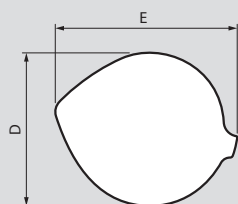

Incara™ Disq 60

technische kenmerken

Afmetingen (mm)

Incara™ Disq 60 zonder deksel
ref. 654720/20F/21/21F/22
22F/30/30F/31/31F/32/32F

A	B	C	D
54,5	50	59	74

Incara™ Disq 60 met deksel
ref. 654723/23F/33/33F

A	B	C	D	E
57	50	59	77	91

Plaatsing

Installatie in een meubel type bureau

Boormaten

	A > 95	B > 95
	A > 125	B > 95

Installatie op metalen meubel type locker

Installatie op een zitmeubel

6 547 39

Incara™ Disq 80

technische kenmerken

Afmetingen (mm)

Referenties	A	B	C	D	E	F
654701/02/03/01F/02F/03F	109	113	-	78	93	105
654705/07/08/05F/07F/08F			115			

Referentie	A	B	C	D	E	F	G	H	
654704/04F	109	113	116	78	93	105	105	114	96