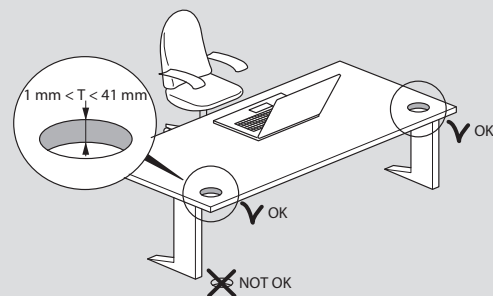

Plaatsing

Installatie in een bureau