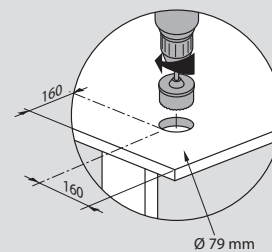

Boormaten

Incara™ Disq 80 zonder deksel
Refs 654701/01F/02/02F/03/03F/
05/05F/07/07F/08/08F

Incara™ Disq 80 met deksel
Refs 654704/04F