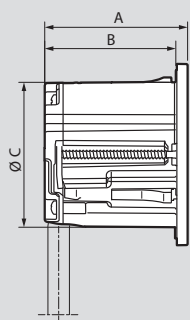

Incara™ Disq 60

technische kenmerken

Afmetingen (mm)

Incara™ Disq 60 zonder deksel
ref. 654720/20F/21/21F/22
22F/30/30F/31/31F/32/32F

A	B	C	D
54,5	50	59	74

Incara™ Disq 60 met deksel
ref. 654723/23F/33/33F

A	B	C	D	E
57	50	59	77	91

Plaatsing

Installatie in een meubel type bureau

Boormaten

	A > 95	B > 95
	A > 125	B > 95

Installatie op metalen meubel type locker

Installatie op een zitmeubel

6 547 39

Incara™ Disq 80

technische kenmerken

Afmetingen (mm)

Referenties	A	B	C	D	E	F
654701/02/03/01F/02F/03F	109	113	-	78	93	105
654705/07/08/05F/07F/08F			115			

Referentie	A	B	C	D	E	F	G	H	
654704/04F	109	113	116	78	93	105	105	114	96