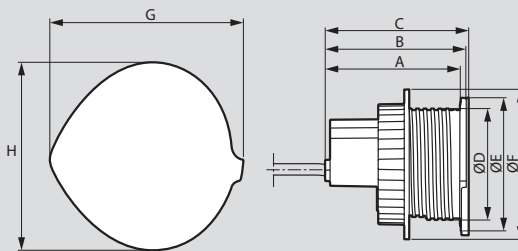

Incara™ Disq 60

technische kenmerken

Afmetingen (mm)

Incara™ Disq 60 zonder deksel
ref. 654720/20F/21/21F/22
22F/30/30F/31/31F/32/32F

A	B	C	D
54,5	50	59	74

Incara™ Disq 60 met deksel
ref. 654723/23F/33/33F

A	B	C	D	E
57	50	59	77	91

Plaatsing

Installatie in een meubel type bureau

Boormaten

	A > 95	B > 95
	A > 125	B > 95

Installatie op metalen meubel type locker

Installatie op een zitmeubel

6 547 39

Incara™ Disq 80

technische kenmerken

Afmetingen (mm)

Referenties	A	B	C	D	E	F
654701/02/03/01F/02F/03F	109	113	-	78	93	105
654705/07/08/05F/07F/08F			115			

Referentie	A	B	C	D	E	F	G	H	
654704/04F	109	113	116	78	93	105	105	114	96