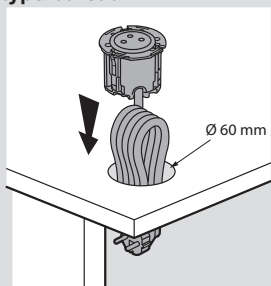

Incara™ Disq 60

technische kenmerken

Afmetingen (mm)

Incara™ Disq 60 zonder deksel
ref. 654720/20F/21/21F/22
22F/30/30F/31/31F/32/32F

A	B	C	D
54,5	50	59	74

Incara™ Disq 60 met deksel
ref. 654723/23F/33/33F

A	B	C	D	E
57	50	59	77	91

Plaatsing

Installatie in een meubel type bureau

Boormaten

	A > 95	B > 95
	A > 125	B > 95

Installatie op metalen meubel type locker

Installatie op een zitmeubel

6 547 39

Incara™ Disq 80

technische kenmerken

Afmetingen (mm)

Referenties	A	B	C	D	E	F
654701/02/03/01F/02F/03F	109	113	-	78	93	105
654705/07/08/05F/07F/08F			115			

Referentie	A	B	C	D	E	F	G	H	
654704/04F	109	113	116	78	93	105	105	114	96