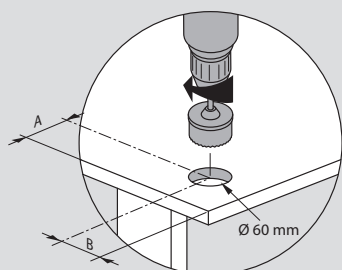

Incara™ Disq 60

technische kenmerken

Afmetingen (mm)

Incara™ Disq 60 zonder deksel
ref. 654720/20F/21/21F/22
22F/30/30F/31/31F/32/32F

A	B	C	D
54,5	50	59	74

Incara™ Disq 60 met deksel
ref. 654723/23F/33/33F

A	B	C	D	E
57	50	59	77	91

Plaatsing

Installatie in een meubel type bureau

Boormaten

	A > 95	B > 95
	A > 125	B > 95

Installatie op metalen meubel type locker

Installatie op een zitmeubel

6 547 39

Incara™ Disq 80

technische kenmerken

Afmetingen (mm)

Referenties	A	B	C	D	E	F
654701/02/03/01F/02F/03F	109	113	-	78	93	105
654705/07/08/05F/07F/08F			115			

Referentie	A	B	C	D	E	F	G	H	
654704/04F	109	113	116	78	93	105	105	114	96