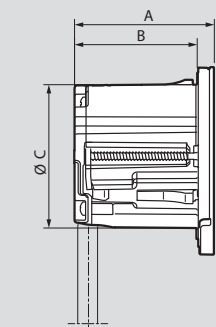

Incara™ Disq 60

technische kenmerken

Afmetingen (mm)

Incara™ Disq 60 zonder deksel
ref. 654720/20F/21/21F/22
22F/30/30F/31/31F/32/32F

A	B	C	D
54,5	50	59	74

Incara™ Disq 60 met deksel
ref. 654723/23F/33/33F

A	B	C	D	E
57	50	59	77	91

Plaatsing

Installatie in een meubel type bureau

Boormaten

	A > 95	B > 95
	A > 125	B > 95

Installatie op metalen meubel type locker

Installatie op een zitmeubel

6 547 39

Incara™ Disq 80

technische kenmerken

Afmetingen (mm)

Referenties	A	B	C	D	E	F
654701/02/03/01F/02F/03F	109	113	-	78	93	105
654705/07/08/05F/07F/08F			115			

Referentie	A	B	C	D	E	F	G	H	
654704/04F	109	113	116	78	93	105	105	114	96