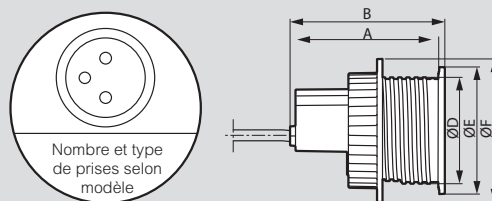

Incara™ Disq 60

technische kenmerken

Afmetingen (mm)

Incara™ Disq 60 zonder deksel
ref. 654720/20F/21/21F/22
22F/30/30F/31/31F/32/32F

A	B	C	D
54,5	50	59	74

Incara™ Disq 60 met deksel
ref. 654723/23F/33/33F

A	B	C	D	E
57	50	59	77	91

Plaatsing

Installatie in een meubel type bureau

Boormaten

	A > 95	B > 95
	A > 125	B > 95

Installatie op metalen meubel type locker

Installatie op een zitmeubel

6 547 39

Incara™ Disq 80

technische kenmerken

Afmetingen (mm)

Referenties	A	B	C	D	E	F
654701/02/03/01F/02F/03F	109	113	-	78	93	105
654705/07/08/05F/07F/08F			115			

Referentie	A	B	C	D	E	F	G	H	
654704/04F	109	113	116	78	93	105	105	114	96