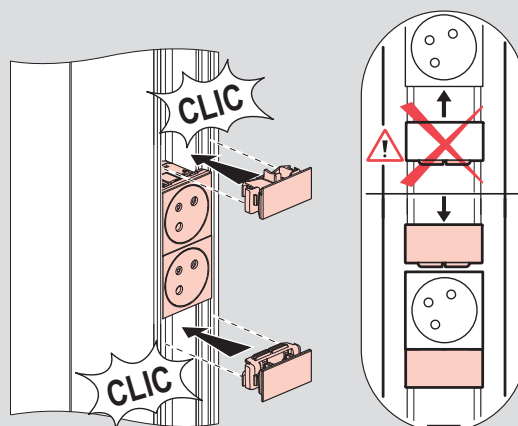

## Minimale / Maximale hoogte

Voor de minimale en maximale hoogtes, zie technische fiche op [www.ecatalog.be](http://www.ecatalog.be)

## ■ Installatie

Alleen binnen te installeren. Volg de regels voor elektrische installatie en aarding. Te gebruiken met Mosaic schakelmateriaal. Voeg de Normaclip accessoires toe.

	Referentie	Kleur
	603857	blanc
	603856	noir

Deze toebehoren zorgen voor :

- anti-slip,
- beschermingsgraad IP40,
- een perfecte afwerking in combinatie met de deksels,
- voorkomt uittrekken van schakelmateriaal (apparatuur).

Volg de onderstaande installatie-instructies.