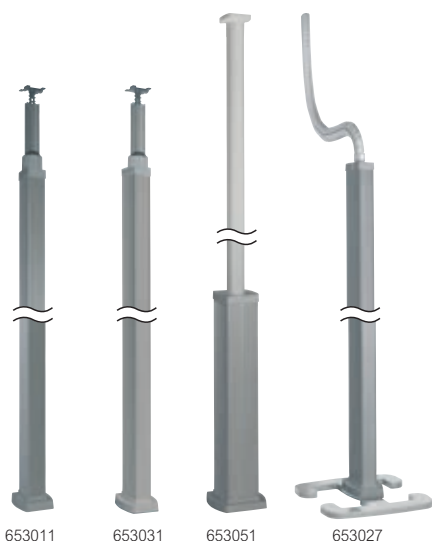

Energiezuilen Snap-on

Technische gegevens **blz. 1021 en www.ecataleg.be**

Conform de normen IEC 61084-2-1 en EN 50085-2-4. Verticale stroomverdeling mogelijk. Voeding vanuit het plafond en/of de vloer
Uit te rusten met Mosaic schakelmateriaal. Breedte deksel 45 mm