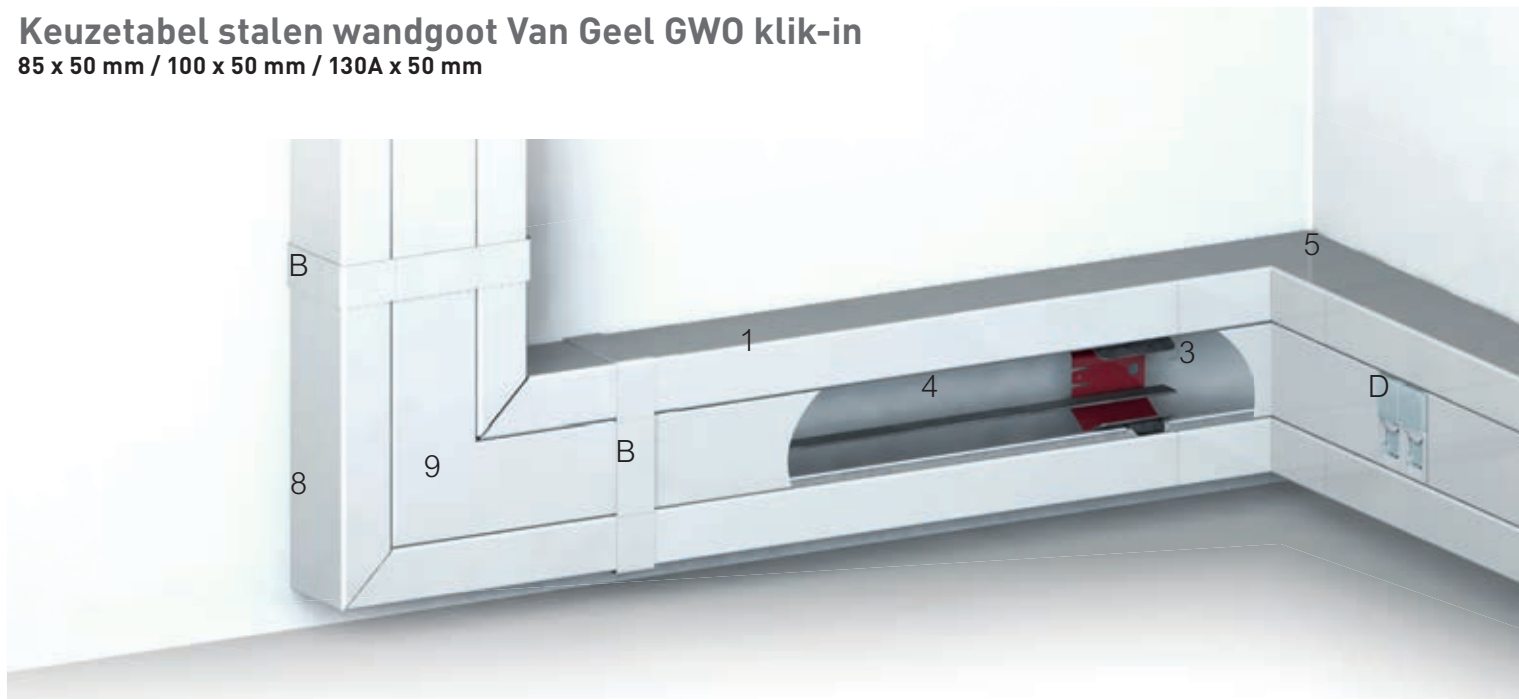

Keuzetabel stalen wandgoot Van Geel GW0 klik-in

85 x 50 mm / 100 x 50 mm / 130A x 50 mm

		Type	50 x 85 mm	50 x 100 mm	50 x 130 A
Wandgoot ⁽¹⁾	Lengte: 2000 mm		VG351211	VG351212	VG351214
Deksel	Lengte: 1000 mm		VG351270	VG351270	VG351270
	Lengte: 200 mm		VG351280	VG351280	VG351280
Snapper ⁽³⁾	Tussenschothouder		VG351539	VG351539	VG351539
Tussenschot ⁽⁴⁾	Lengte: 1000 mm gebruiken met 2x referentie VG351539		VG351549	VG351549	VG351549
Koppelset			VG351521	VG351522	VG351524
Binnenhoek ⁽⁵⁾			VG351271	VG351272	VG351274
Buitenhoek ⁽⁶⁾			VG351301	VG351302	VG351304
Deksel buitenhoek ⁽⁷⁾			VG351510	VG351510	VG351510
Platte hoek/zakstuk ⁽⁸⁾			VG351331	VG351332	-
Hoekstijgstuk			-	-	VG351334
Hoekzakstuk			-	-	VG351364
Deksel voor platte hoekzakstuk ⁽⁹⁾			VG351530	VG351530	VG351530
T-stuk ⁽¹⁰⁾			VG351391	VG351392	-
T-stijgstuk	als stijggoot gebruiken met ref. VG351212		-	-	VG351394
Einddeksel			VG351041	VG351042	VG351044
Profielafdichting ⁽¹¹⁾			VG351101	VG351102	VG351104
Zaagmal			VG351531	VG351532	VG351534
Aarddraad			VG351499	VG351499	VG351499