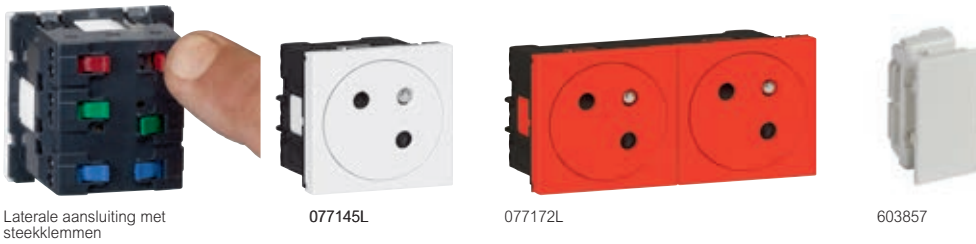

Mosaic™

vlakke contactdozen 10/16A - 250 V Mosaic Link met zijdelingse aansluiting

Laterale aansluiting met steekklemmen

077145L

077172L

603857

Voor plaatsing in vloerdozen, kolommen, colonnettes, bureaublokken, wandgoten en inbouwdozen met aanbevolen diepte van prof. 50 mm