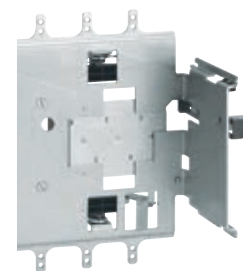

422232

Ref.	Differentieelblokken
	Kunnen op DPX³/DPX³-I 630 worden gemonteerd (blz. 133) Type A Instelbaar, verloodbare gevoeligheid: 0,03 - 0,3 - 1 - 3 A Instelbare vertraging: 0 - 0,3 - 1 - 3 s Druknop voor test Druknop voor reset Meldingscontact bij aardingsfout Schakelaar voor test (isolatietest) Wordt onderaan bevestigd op de automaat 230-500 V~
	Standaard
	In
3P	400 A
026060	026061
026064	026065
4P	630 A
026063	026067
	Led-versie
	Monitort de isolatiestatus van de installatie via een reeks led's
	In
4P	400 A
026063	026067
	630 A

Ref.	Uittrekbare versie
	Een uittrekbare versie is een DPX³ die met speciale aansluitklemmen uitgerust is en die op een uittrekbare basis gemonteerd is
	Speciale aansluitklemmen voor uittrekbare/ loskoppelbare basis
	Set binnenkomende en uitgaande aansluitklemmen
	Basissen voor enkel DPX³
	Geschikt voor DPX³/DPX³-I uitgerust met speciale aansluitklemmen 422220/21
3P	422220
4P	422221
422222	422223
422224	422225
	Vaste basis met vooraansluiting
	Vaste basis met achteraansluiting (afgeknot)
	Basissen voor DPX³ met differentieelblok
	Geschikt voor DPX³/DPX³-I uitgerust met speciale aansluitklemmen 422220/21
4P	422226
422227	
	Vaste basis met vooraansluiting
	Vaste basis met achteraansluiting (afgeknot)
	Toebehoren
	Set van 2 uithaalhendels
422228	
422229	
	Set aansluitklemmen 8 contacten (24 pennen)

Ref.	Uitrijdbare versie
	Een DPX³ uitrijdbare versie is een uittrekbare DPX³ die werd uitgerust met een 'Debro-lift'-mechanisme en die gemonteerd is op zijn basis
	'Debro-lift'-mechanisme
	Geleverd met een stijve schuif en een hendel om uit te rijden
	Voor DPX³-basis zonder differentieelblok
	Voor DPX³-basis met differentieelblok
	Sleutelvergrendelingen voor 'Debro-lift'-mechanisme
	Hiermee kan de DPX³ in de uitgereden stand worden vergrendeld
	Vlakke sleutel nr. ABA90GEL6149
	Stervormige sleutel nr. HBA90GPS6149
3P	422231
4P	422232
	422233
Vlakke sleutel	Stervormige sleutel
026576	026348
026578	026577
	Blok met 1 sleutel voor DPX³ zonder differentieelblok
	Blok met 1 sleutel voor gemotoriseerde DPX³ of met draaibediening
	Toebehoren voor 'Debro-lift'-mechanisme
	Handgreep om uit te trekken
026575	
026574	
	Meldingscontact (ingereden/uitgereden)
	Hulpcontacten
	Blok van 6 hulpcontacten voor DPX³ uitrijdbare versie (tot 2 contactblokken per DPX³)
422230	

Ref.	Type normaal/noodomschakelaar
	In de fabriek geassembleerd
	Een normaal/noodomschakelaar bestaat uit één universele plaat met een onderlinge vergrendeling voor 2 toestellen
	Plaat voor 2 automaten of schakelaars in vaste versie
026409	
026404	
	Plaat voor 2 automaten of schakelaars in uittrekbare en uitrijdbare versie

Voor gedetailleerde informatie over de afmetingen zie www.ecatalog.be