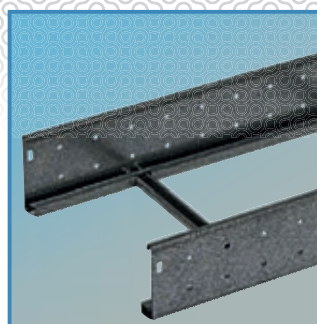

SYSTEMES DE CABLAGE
LEGRAND

	150 x 60	200 x 60	120 x 80	200 x 80
	Blanc	Blanc	Blanc	Blanc
	637380	637390	637410	637430
	-	637390AA	-	-
	-	637390AC	-	-
	637384	637394	637414	637434
	637381	637391	637411	637431
	637382	637392	637412	637432
	637383	-	637413	-
	637385	637395	637415	637435
	637366	637366	637406	-
	-	-	-	-
	637358	637358	637408	637408

- Agrafe intégrée de retenue de câbles
- Support intégré pour colliers
- Préperçage du fond
- Film de protection
- Forme permettant un accès maximal

Innovation
permanente axée
sur la **facilité**
de **montage**

**Echelles à câbles
GLO-4**