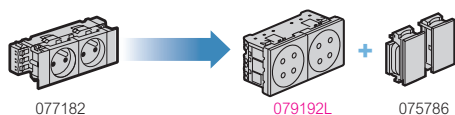

079145L  2P + T  
2 modules

079192L  2 x 2P + T  
4 modules

Réf. **Chargeur USB Mosaic Link**

Noir  
079193L

Possibilité de l'associer à d'autres prises Mosaic Link en utilisant l'accessoire de raccordement réf. 077100L

chargeur USB type A + type C  
3A-5V-15W

Noir

**Prise RJ45**

079162L

**Prise RJ45 cat. 6 FTP**  
1 module

**Autres fonctions Mosaic en version noire**  
Voir p. 1096

LES PRISES DE COURANT SPÉCIALES DLP SONT REMPLACÉES PAR LA NOUVELLE GAMME MOSAIC LINK