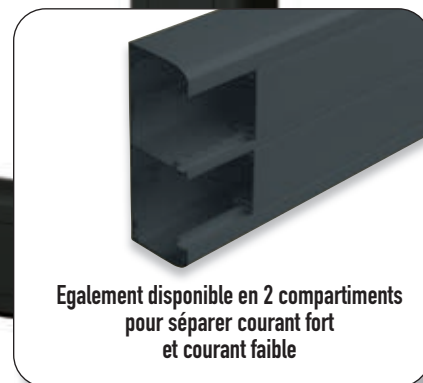

UN DESIGN MODERNE
ET UNE INSTALLATION
RAPIDE GRÂCE AU
SYSTÈME À CLIPPAGE DIRECT

Goulottes DLP noires à clippage direct Mosaic™

- Couleur noire RAL 9017 pour un design moderne
- Installation facile et rapide
- Permet l'intégration des prises et des RJ45 noires
- Idéal pour installation dans les théâtres, cinémas, ...

TABLEAU DE CHOIX

		Section en mm	50 x 80	50 x 130
		Configuration	45 	45 45 
		Couleur	Noir	Noir
GOULOTTE MURALE COMPLÈTE NOIRE	Corps (2 m) + couvercle (2 m)		075750	075752 ¹
ACCESSOIRES DE CÂBLAGE	Cloison de séparation (2 m)		075609	075609
ACCESSOIRES DE FINITION	Embout		075755	075757
	Angle intérieur variable (80° à 100°)		075760	075762
	Angle extérieur variable (85° à 120°)		075765	075767
	Angle plat variable		075770	075772
	Dérivation en T vers largeur 80 mm		075775	075775
	Joint de corps à éclisse (jeu de 2)		075780	075780
	Joint de couvercle		075785	075785 x 2
	Couvercle de remplacement (2 m)		075779	075779

¹ La goulotte est livrée avec une cloison de fractionnement intégrée et 2 couvercles.