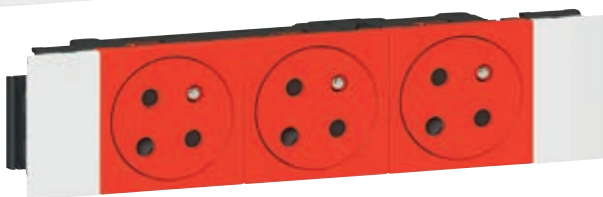

# Mécanismes Mosaic™

nouvelle génération de prises affleurantes pour goulottes à clippage direct

077102L

077123L

077100L

076541

Réf.	Prises affleurantes Mosaic à clippage direct
077101L	Prises à raccordement bilatéral pour montage par clippage direct sur goulottes clippage direct Equipées de l'accessoire Soluclip pour une parfaite tenue et respect de la norme Connexion par bornes automatiques Possibilité de rajouter des prises Mosaic Link (p. 1138) avec l'accessoire de raccordement réf. 077100L <b>2P+T - 2 modules</b> ○ Blanc
077121L	● Rouge à détrompage
077102L 077192L	<b>2 x 2P+T - 4 modules</b> ○ Blanc ● Vert
077122L	● Rouge à détrompage
077103L	<b>3 x 2P+T - 6 modules</b> ○ Blanc
077123L	● Rouge à détrompage
077104L	<b>4 x 2P+T - 8 modules</b> ○ Blanc
077124L	● Rouge à détrompage

Réf.	Accessoire de raccordement Mosaic Link
077100L	Permet la liaison simple et rapide entre 2 prises ou 2 blocs de prises Mosaic Link ou Soluclip pour goulotte à clippage direct
076544	<b>Prises RJ45 pour goulottes DLP à clippage direct</b> <b>2 x RJ 45 Cat.6 UTP</b> 3 modules ○ Blanc
076541	<b>2 x RJ 45 Cat.5e UTP</b> 3 modules ○ Blanc
075690	<b>Accessoire Soluclip</b> Il assure l'anti-glissement, l'anti-arrachement, la parfaite finition des couvercles, l'IP 4X S'installe avec toutes les fonctions de la gamme Mosaic ○ Blanc
031069	<b>Support pour appareillage modulaire</b> A associer à 2 éléments d'espacement passe-fils 0,5 module réf. 406307 pour le montage d'un appareillage modulaire d'un module avec capot de protection pour éviter les déclenchement intempestifs ○ Blanc